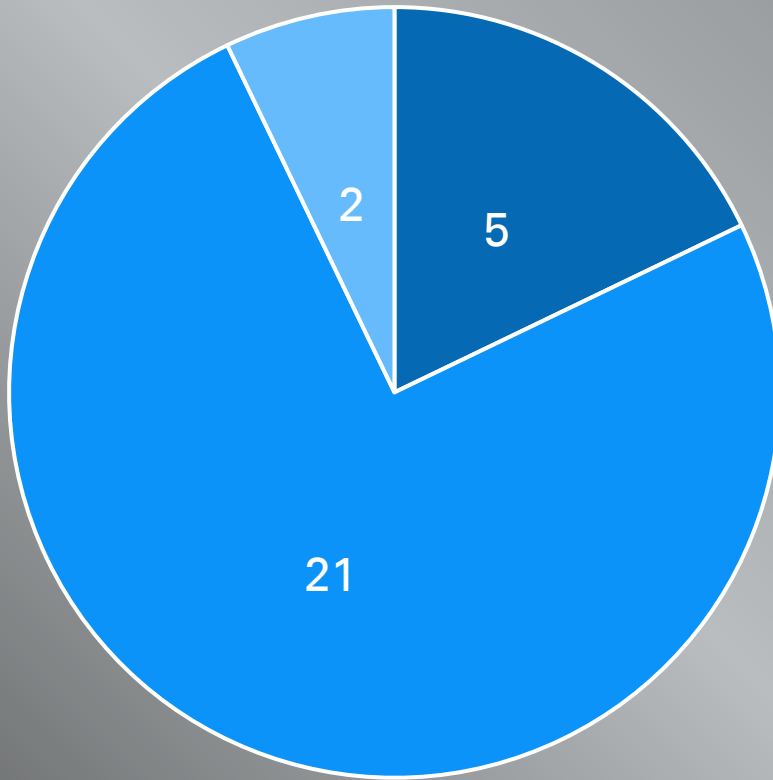

Statistik Ertrinken 2022 Baden-Württemberg

Todesfälle insgesamt: 28

Monate

Geschlecht

■ Weiblich

■ Männlich

■ nicht
bekannt

Altersgruppen

Gewässer