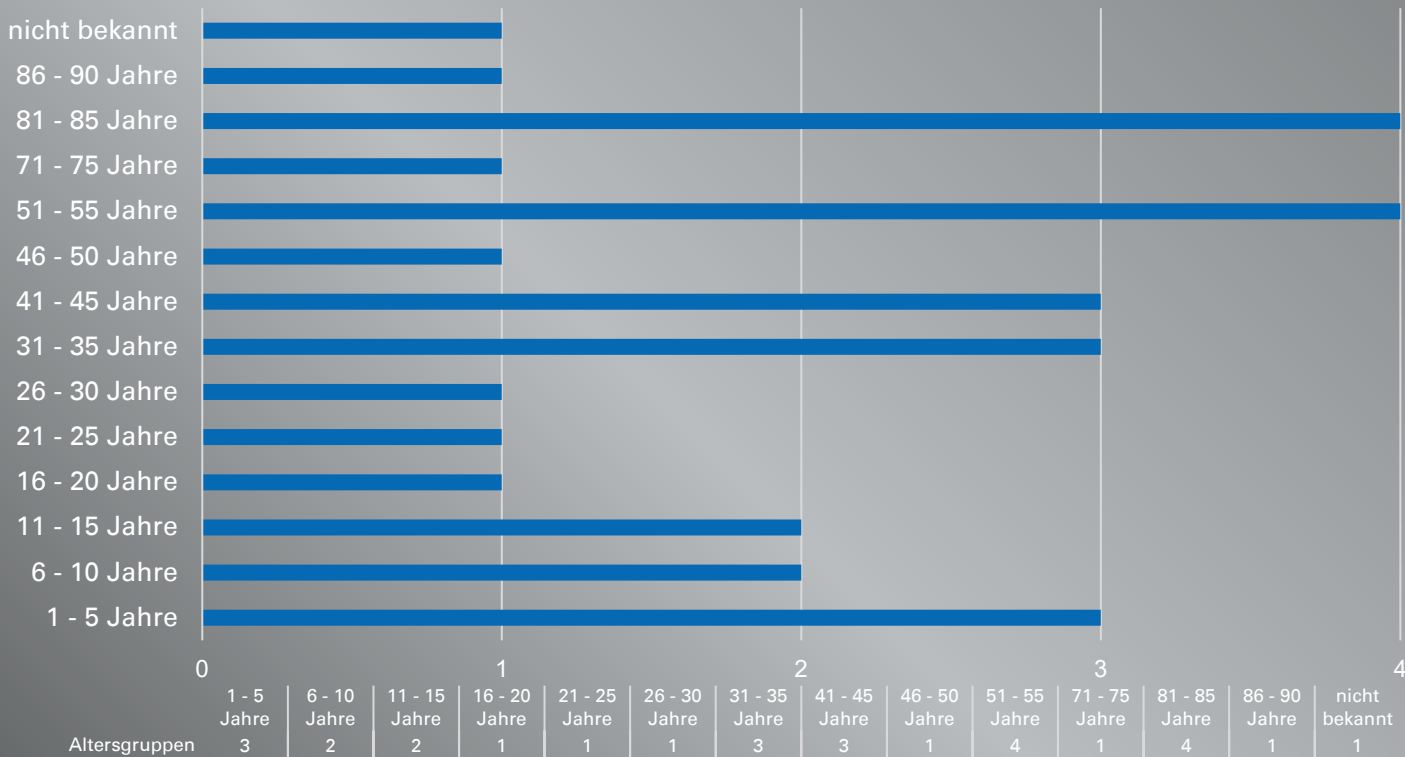

Statistik Ertrinken 2022 Baden-Württemberg

Todesfälle insgesamt: 28

Monate

Geschlecht

■ Weiblich

■ Männlich

■ nicht
bekannt

Altersgruppen

Gewässer