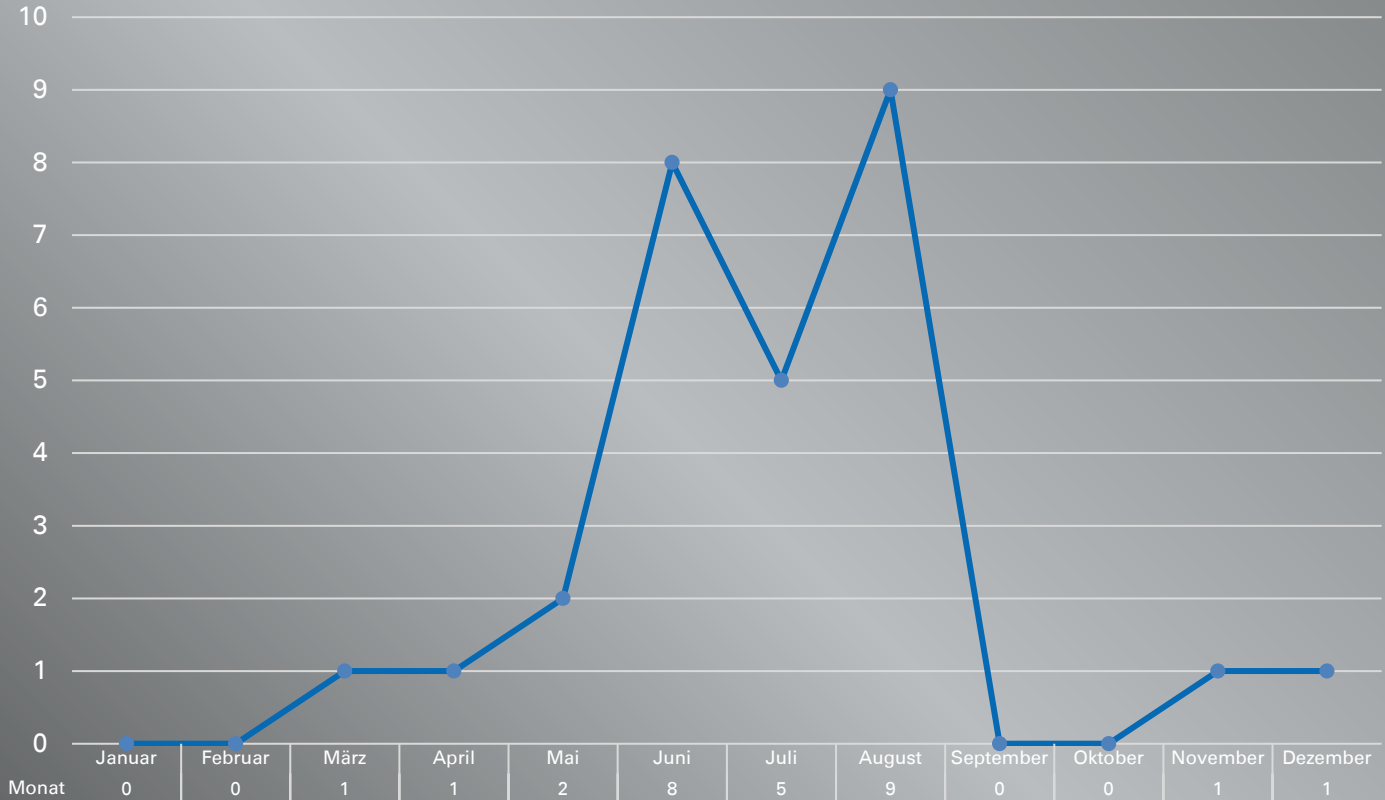

Statistik Ertrinken 2022 Baden-Württemberg

Todesfälle insgesamt: 28

Monate

Geschlecht

■ Weiblich

■ Männlich

■ nicht
bekannt

Altersgruppen

Gewässer