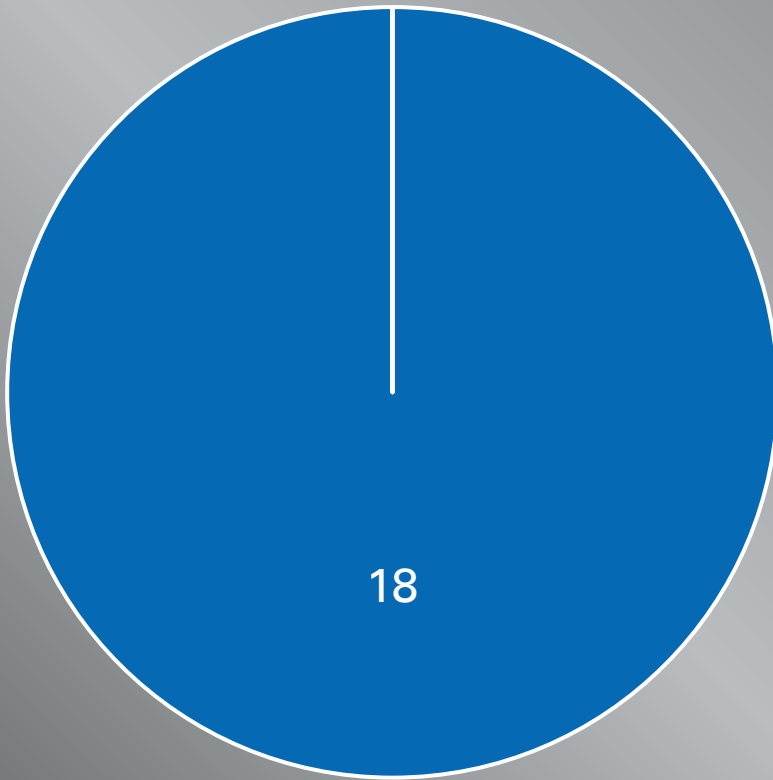

Statistik Ertrinken 2022 Berlin

Todesfälle insgesamt: 18

Monate

Geschlecht

■ Männlich

Altersgruppen

Gewässer