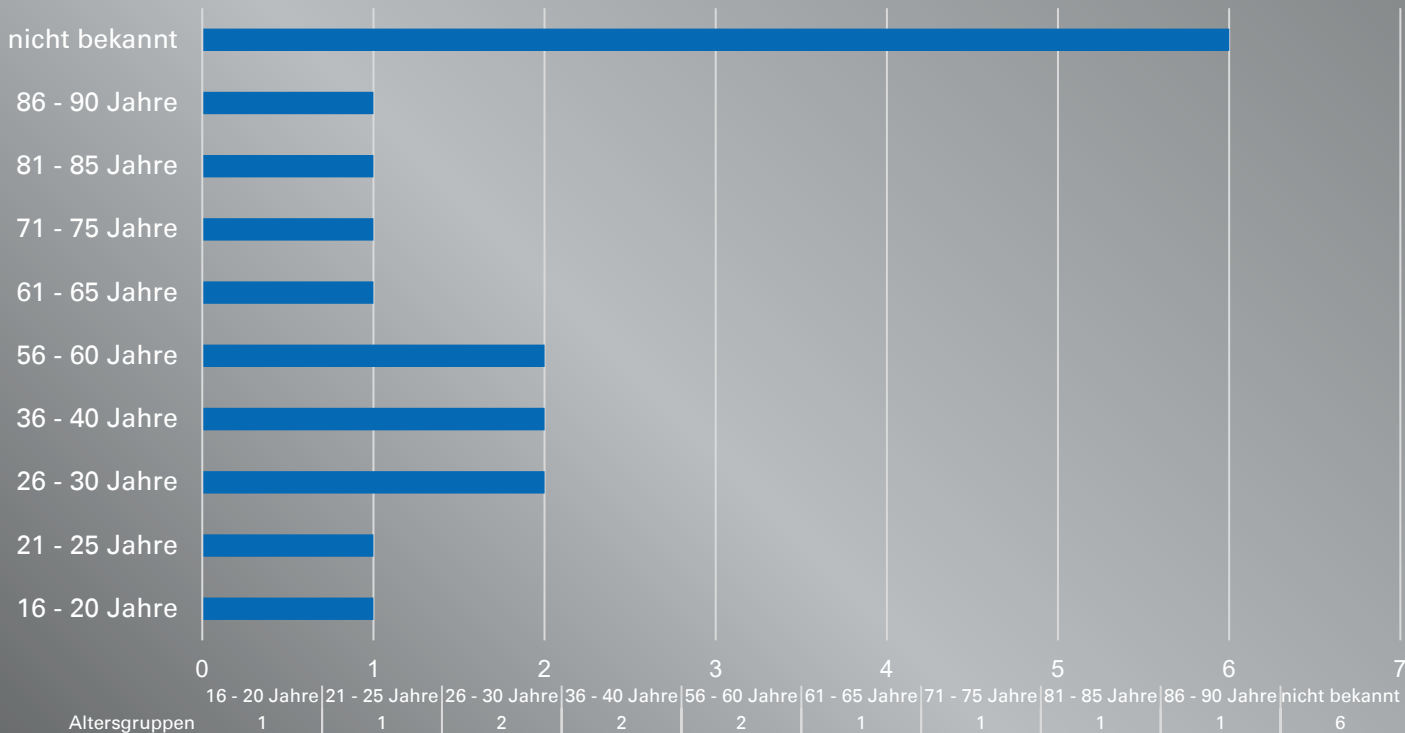

Statistik Ertrinken 2022 Berlin

Todesfälle insgesamt: 18

Monate

Geschlecht

■ Männlich

Altersgruppen

Gewässer