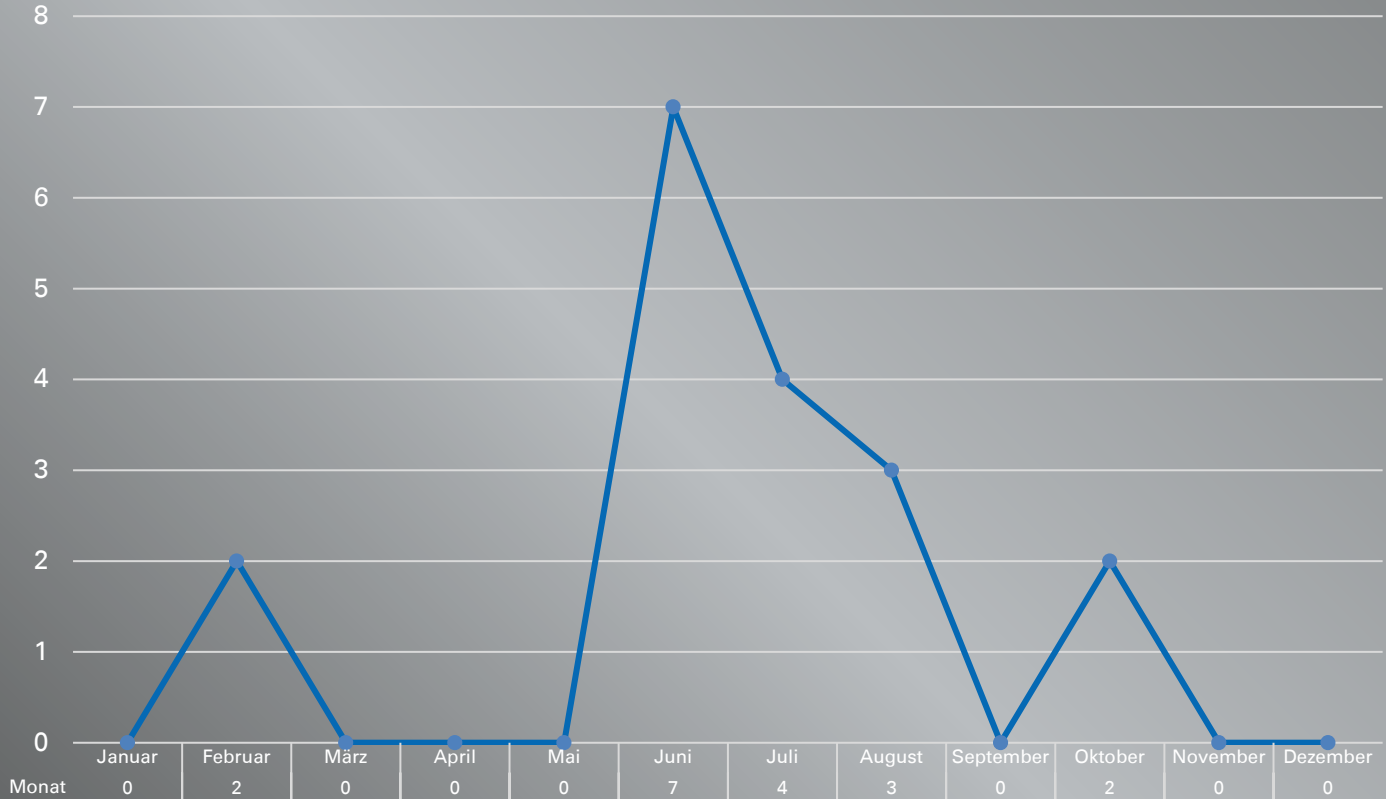

Statistik Ertrinken 2022 Berlin

Todesfälle insgesamt: 18

Monate

Geschlecht

■ Männlich

Altersgruppen

Gewässer