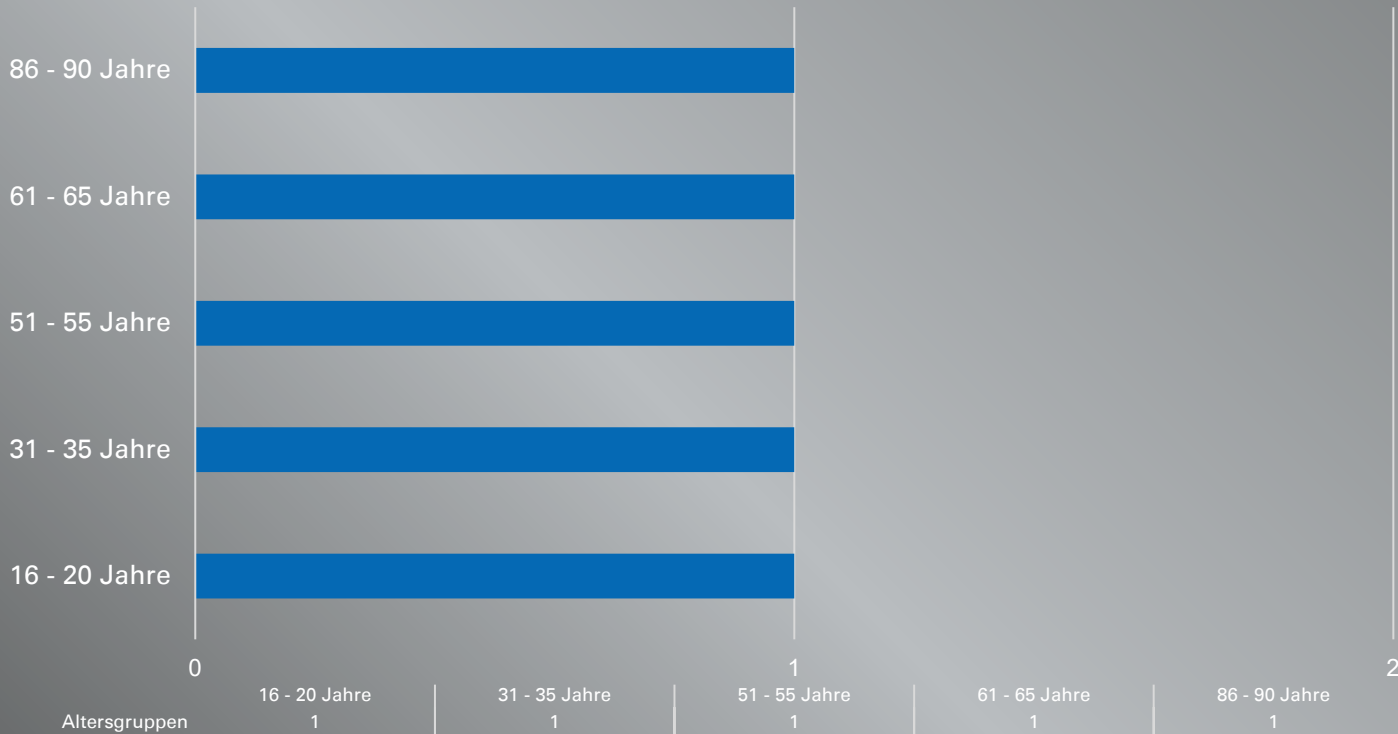

Statistik Ertrinken 2022 Bremen

Todesfälle insgesamt: 5

Monate

Geschlecht

Altersgruppen

Gewässer