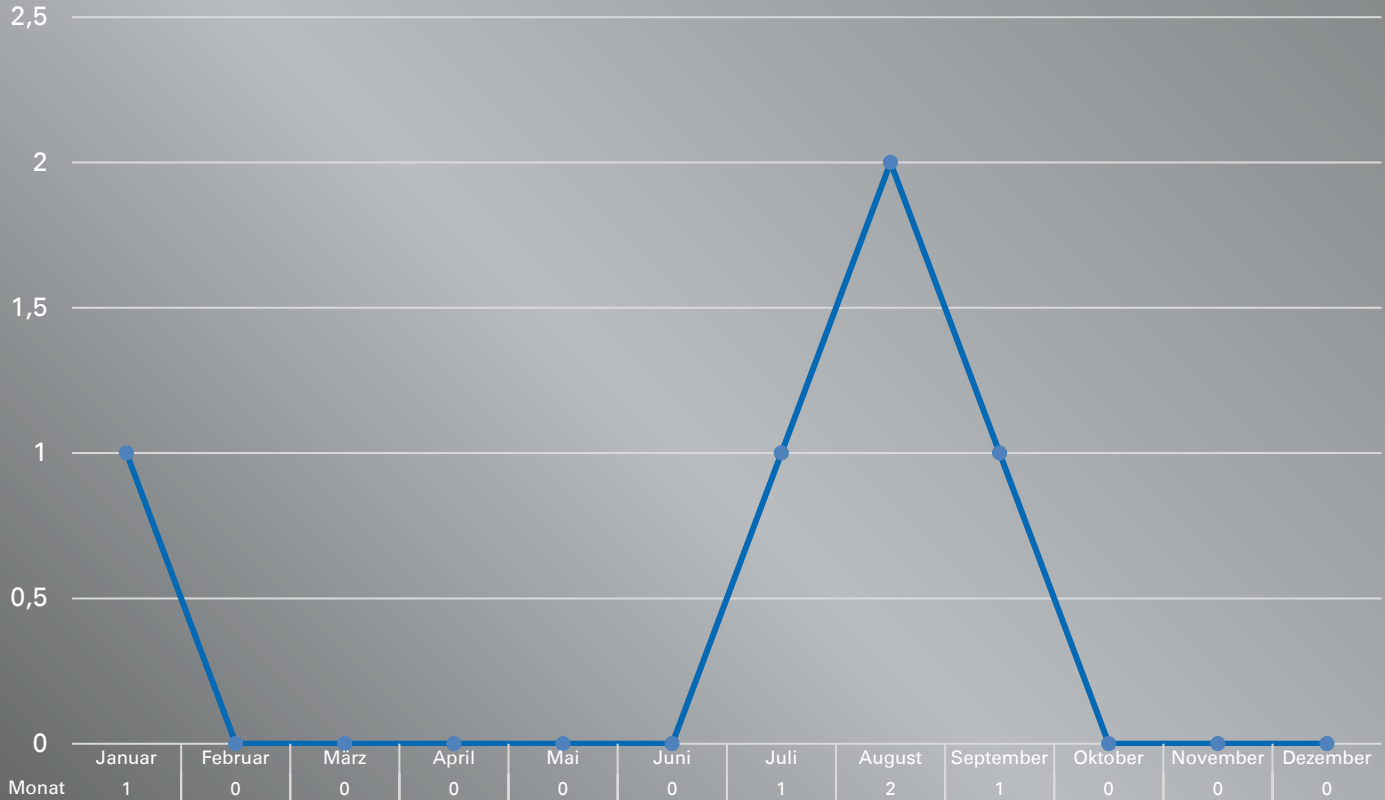

Statistik Ertrinken 2022 Bremen

Todesfälle insgesamt: 5

Monate

Geschlecht

Altersgruppen

Gewässer