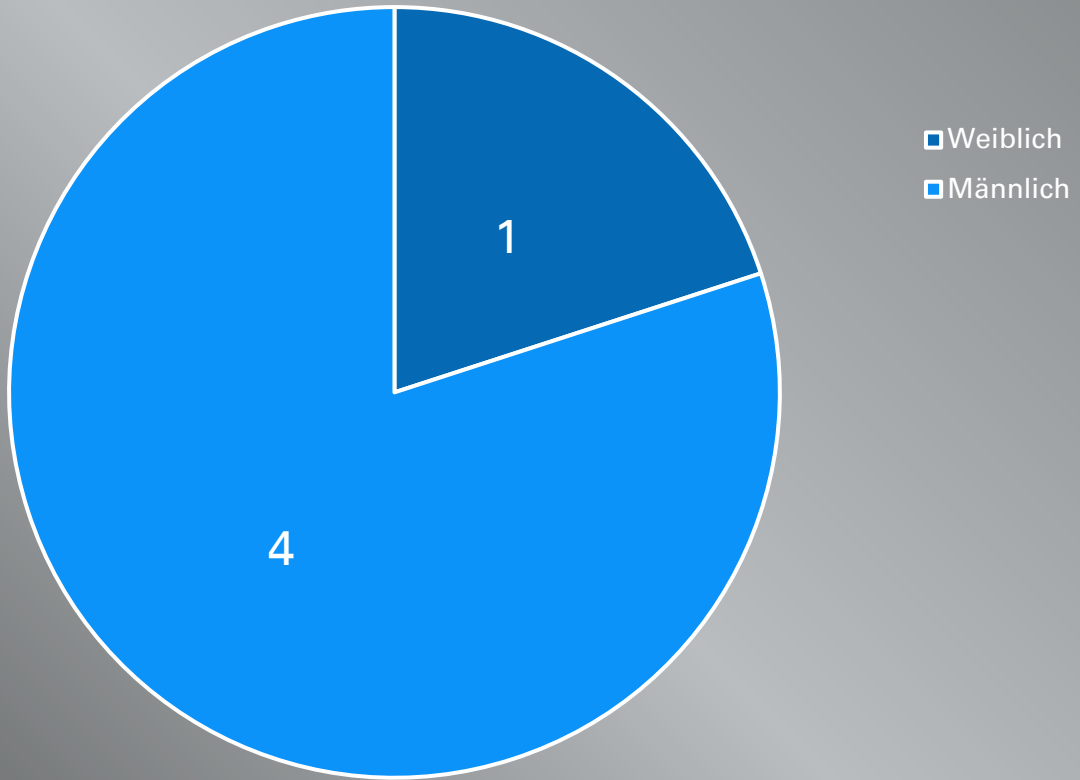

Statistik Ertrinken 2022 Bremen

Todesfälle insgesamt: 5

Monate

Geschlecht

Altersgruppen

Gewässer