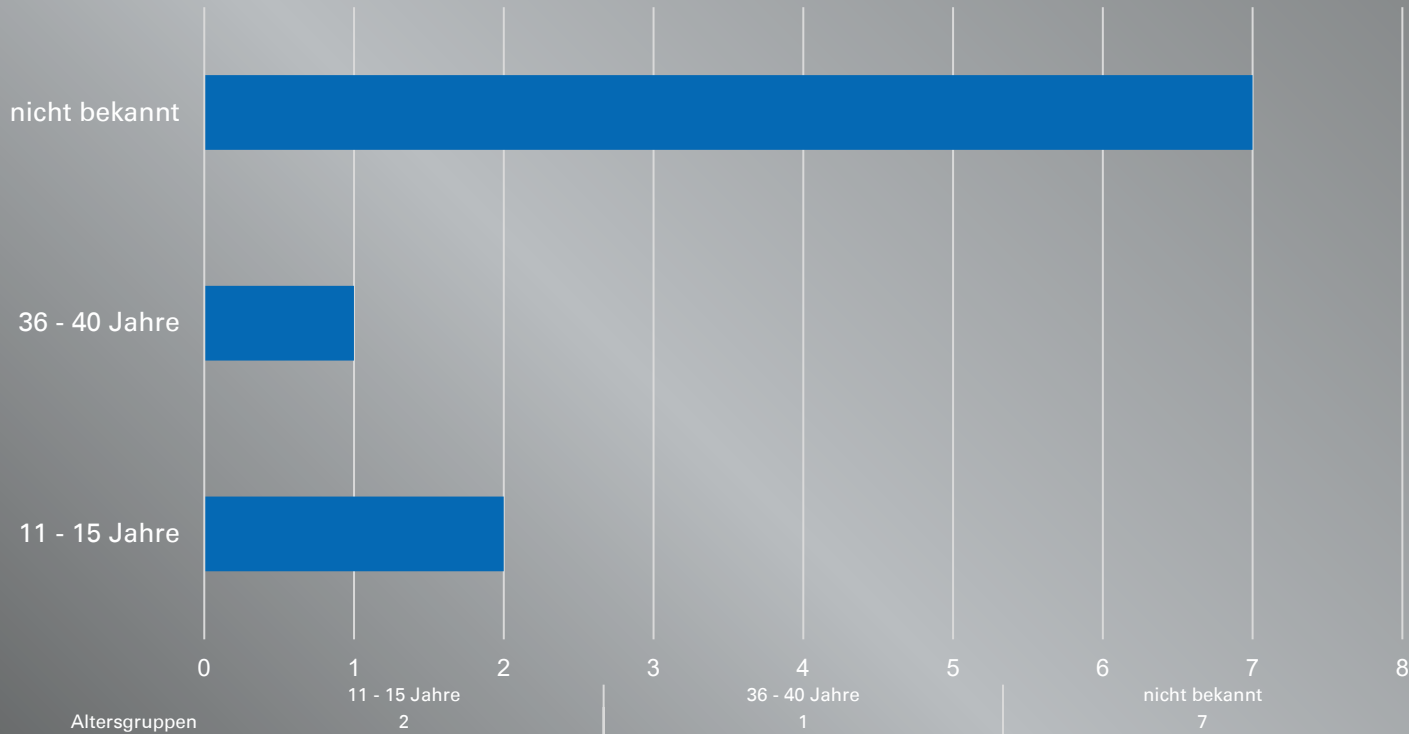

Statistik Ertrinken 2022 Hamburg

Todesfälle insgesamt: 10

Monate

Geschlecht

- Weiblich
- Männlich
- nicht bekannt

Altersgruppen

Gewässer