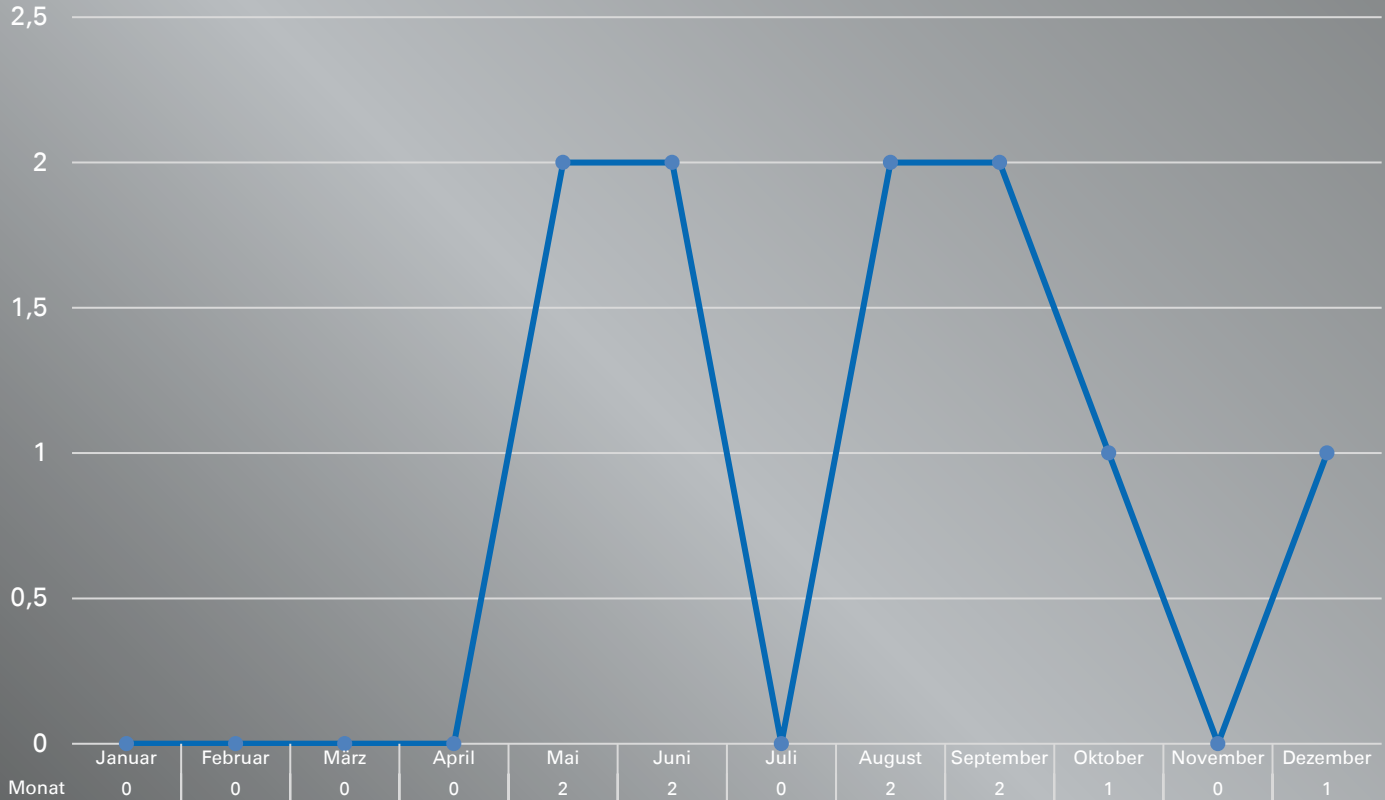

Statistik Ertrinken 2022 Hamburg

Todesfälle insgesamt: 10

Monate

Geschlecht

- Weiblich
- Männlich
- nicht bekannt

Altersgruppen

Gewässer