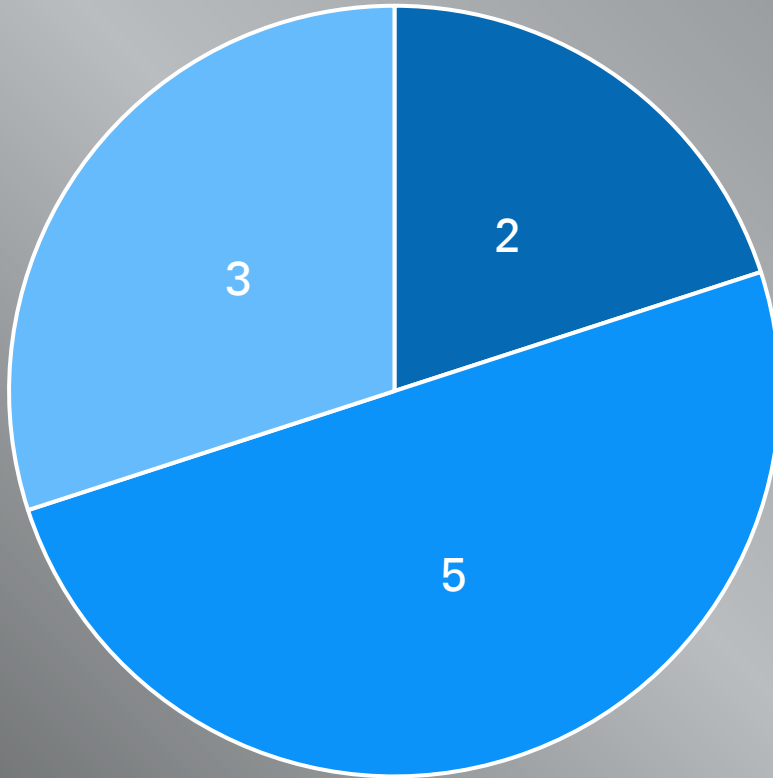

Statistik Ertrinken 2022 Hamburg

Todesfälle insgesamt: 10

Monate

Geschlecht

- Weiblich
- Männlich
- nicht bekannt

Altersgruppen

Gewässer