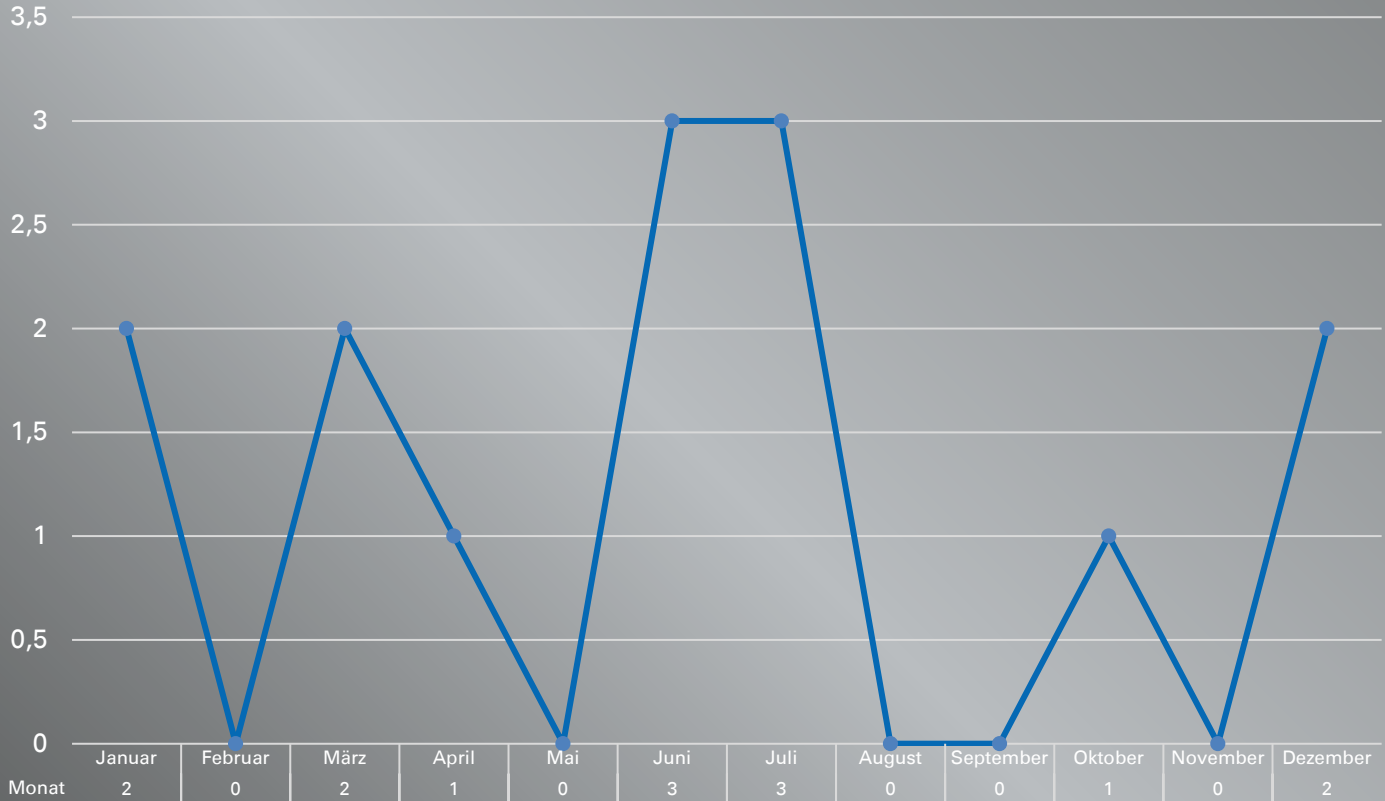

Statistik Ertrinken 2022 Hessen

Todesfälle insgesamt: 14

Monate

Geschlecht

- Weiblich
- Männlich
- nicht bekannt

Altersgruppen

Gewässer