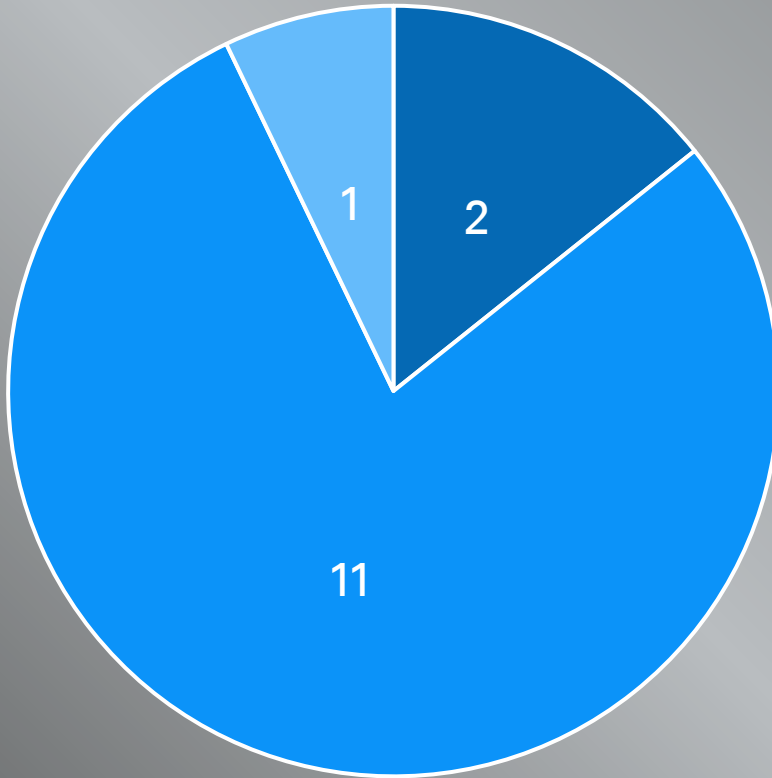

Statistik Ertrinken 2022 Hessen

Todesfälle insgesamt: 14

Monate

Geschlecht

- Weiblich
- Männlich
- nicht bekannt

Altersgruppen

Gewässer