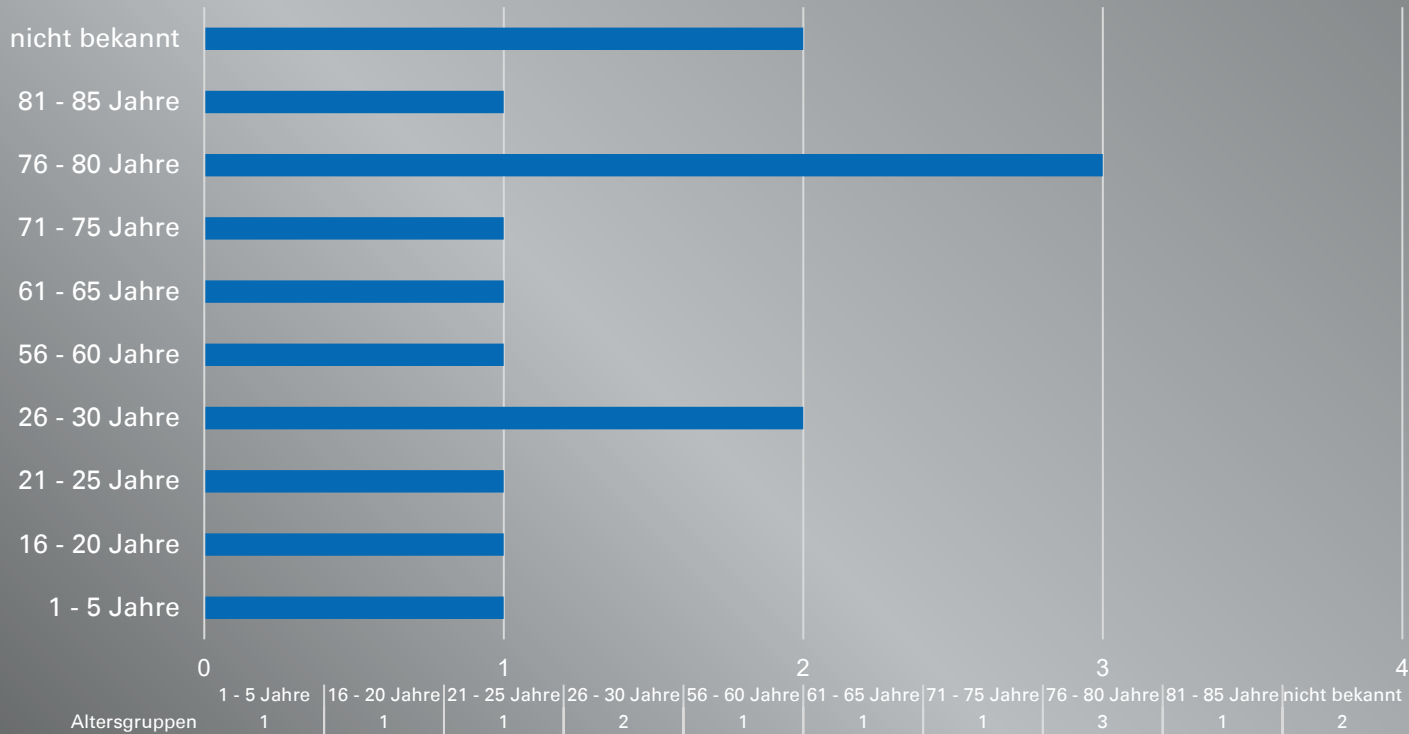

Statistik Ertrinken 2022 Hessen

Todesfälle insgesamt: 14

Monate

Geschlecht

- Weiblich
- Männlich
- nicht bekannt

Altersgruppen

Gewässer