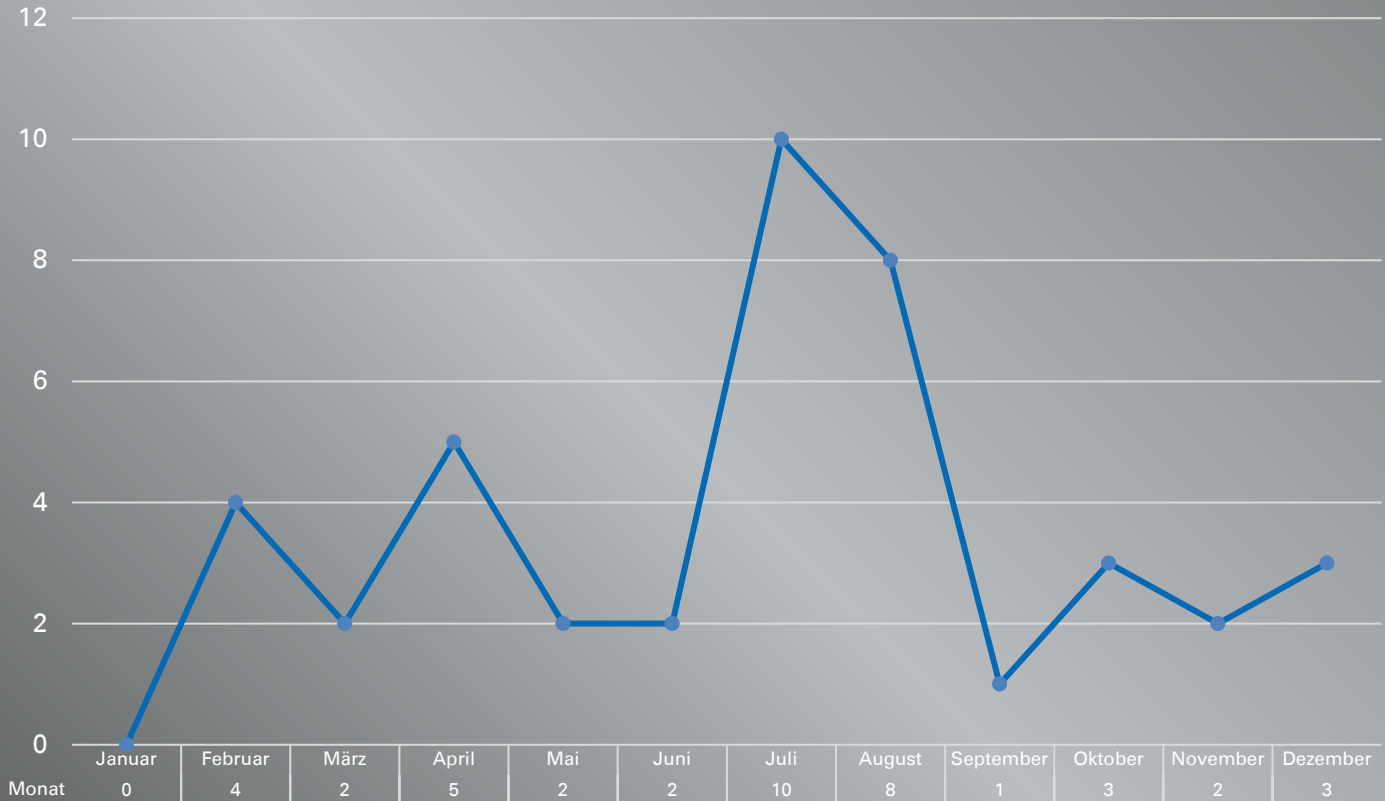

Statistik Ertrinken 2022 Niedersachsen

Todesfälle insgesamt: 42

Monate

Geschlecht

- Weiblich
- Männlich
- nicht bekannt

Altersgruppen

Gewässer