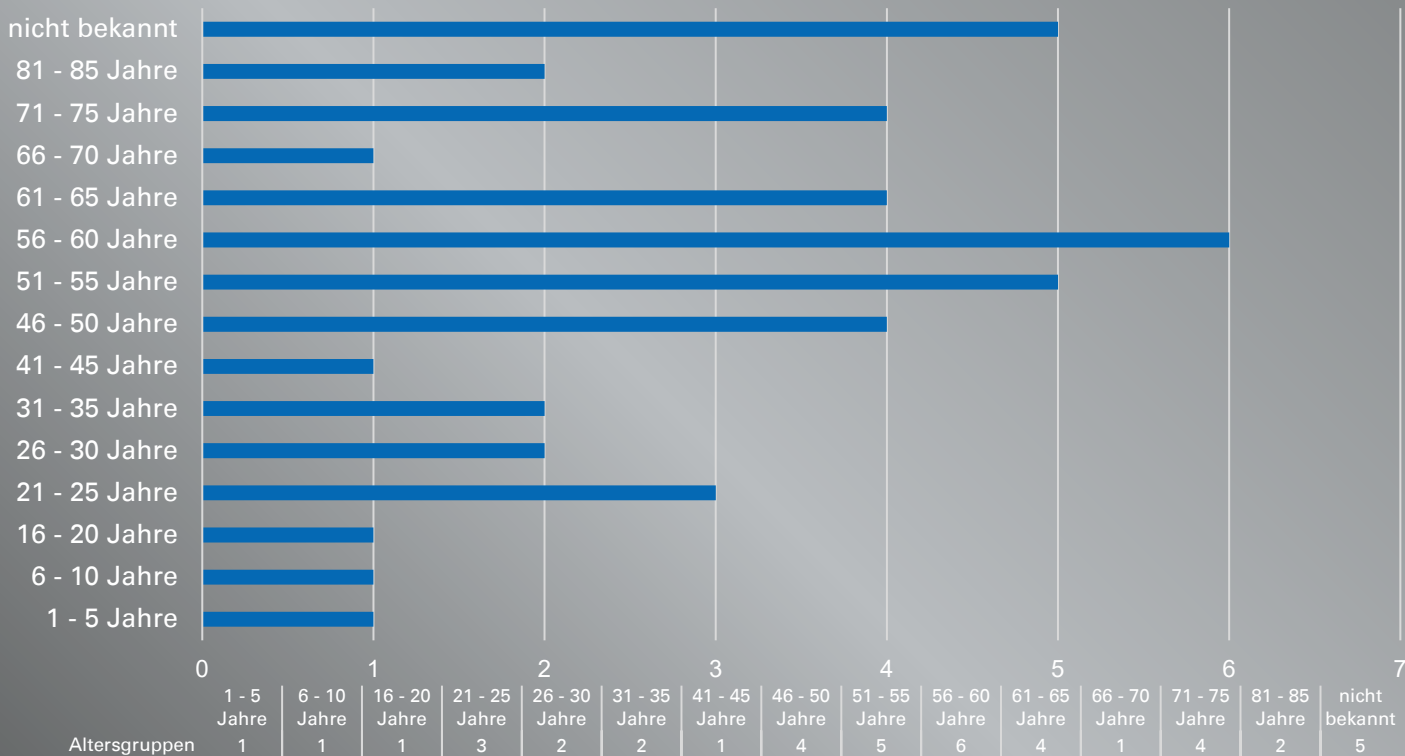

Statistik Ertrinken 2022 Niedersachsen

Todesfälle insgesamt: 42

Monate

Geschlecht

- Weiblich
- Männlich
- nicht bekannt

Altersgruppen

Gewässer