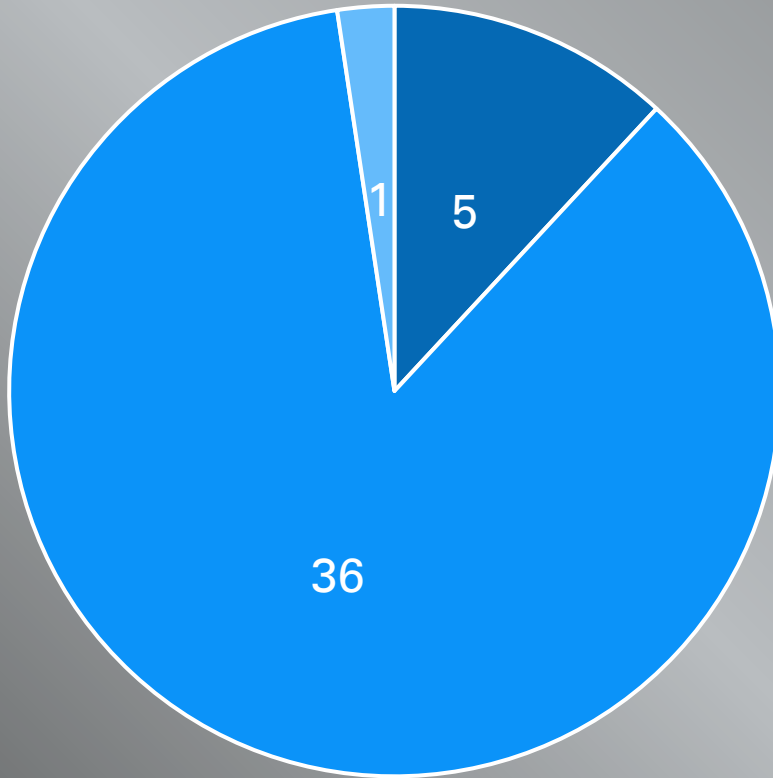

Statistik Ertrinken 2022 Niedersachsen

Todesfälle insgesamt: 42

Monate

Geschlecht

- Weiblich
- Männlich
- nicht bekannt

Altersgruppen

Gewässer