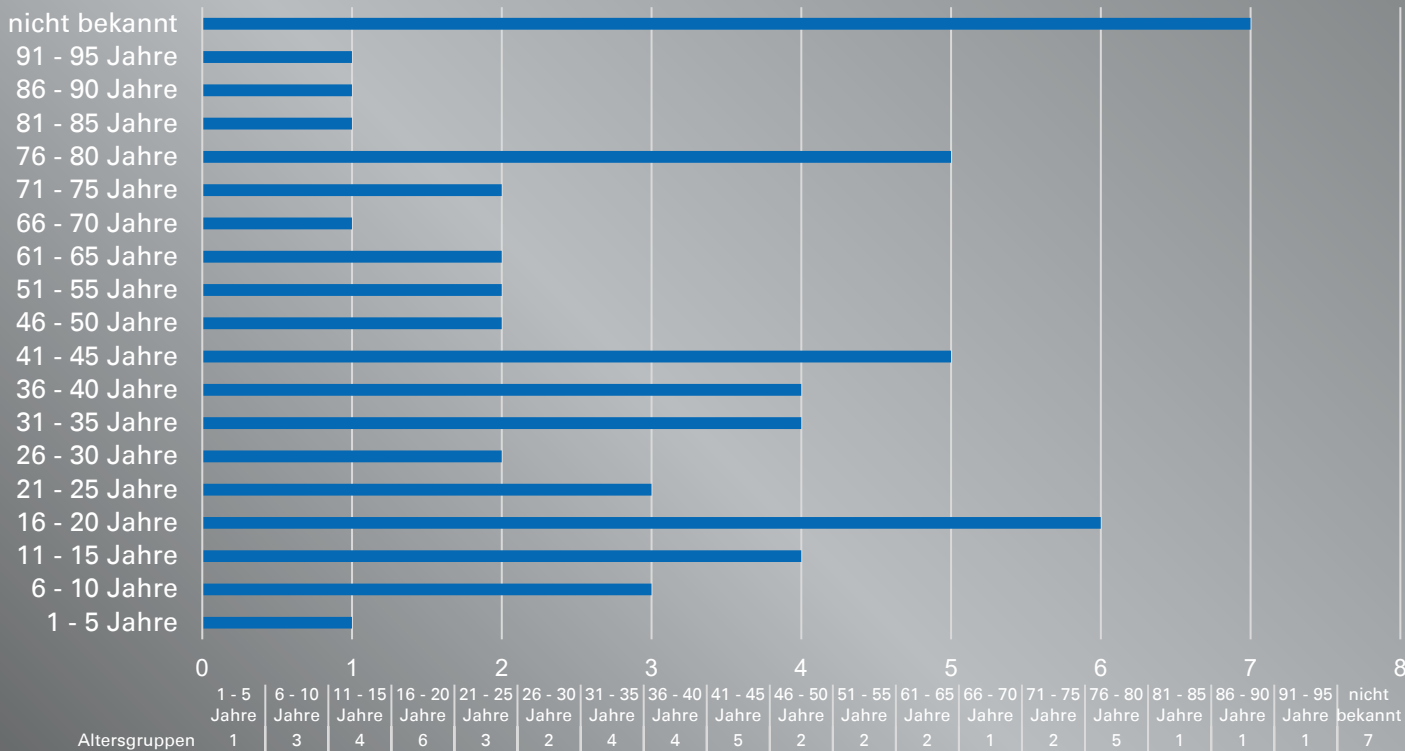

Statistik Ertrinken 2022 Nordrhein-Westfalen

Todesfälle insgesamt: 56

Monate

Geschlecht

Altersgruppen

Gewässer