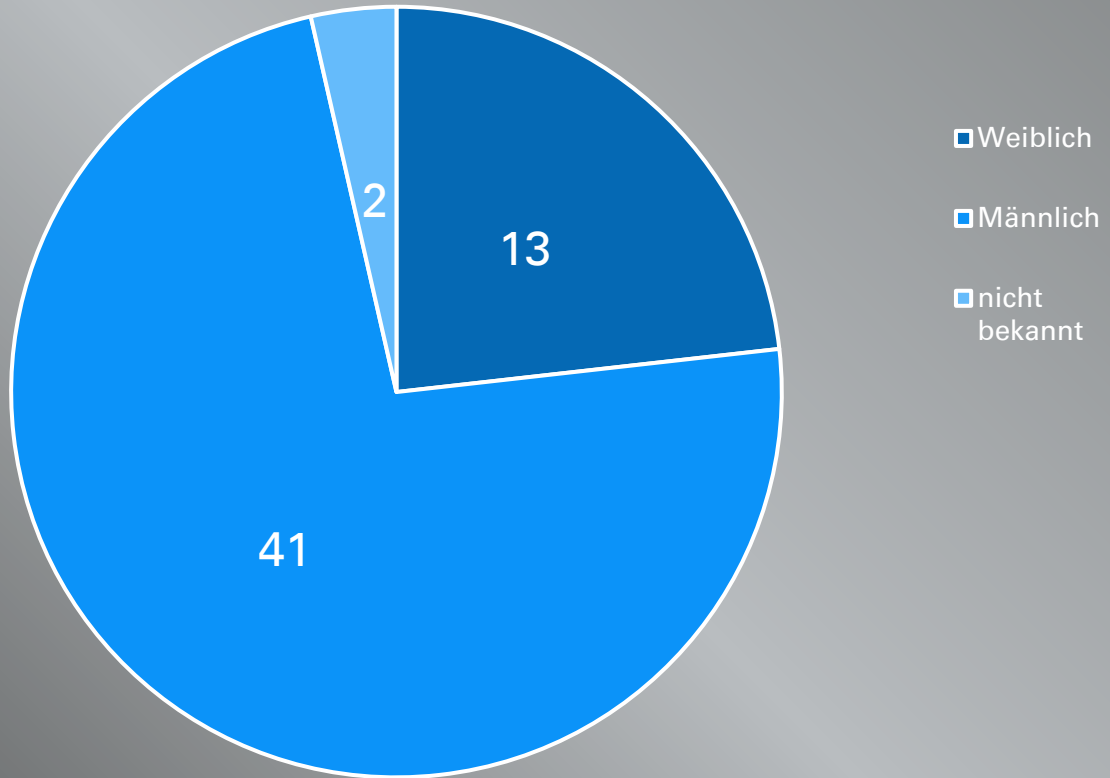

Statistik Ertrinken 2022 Nordrhein-Westfalen

Todesfälle insgesamt: 56

Monate

Geschlecht

Altersgruppen

Gewässer