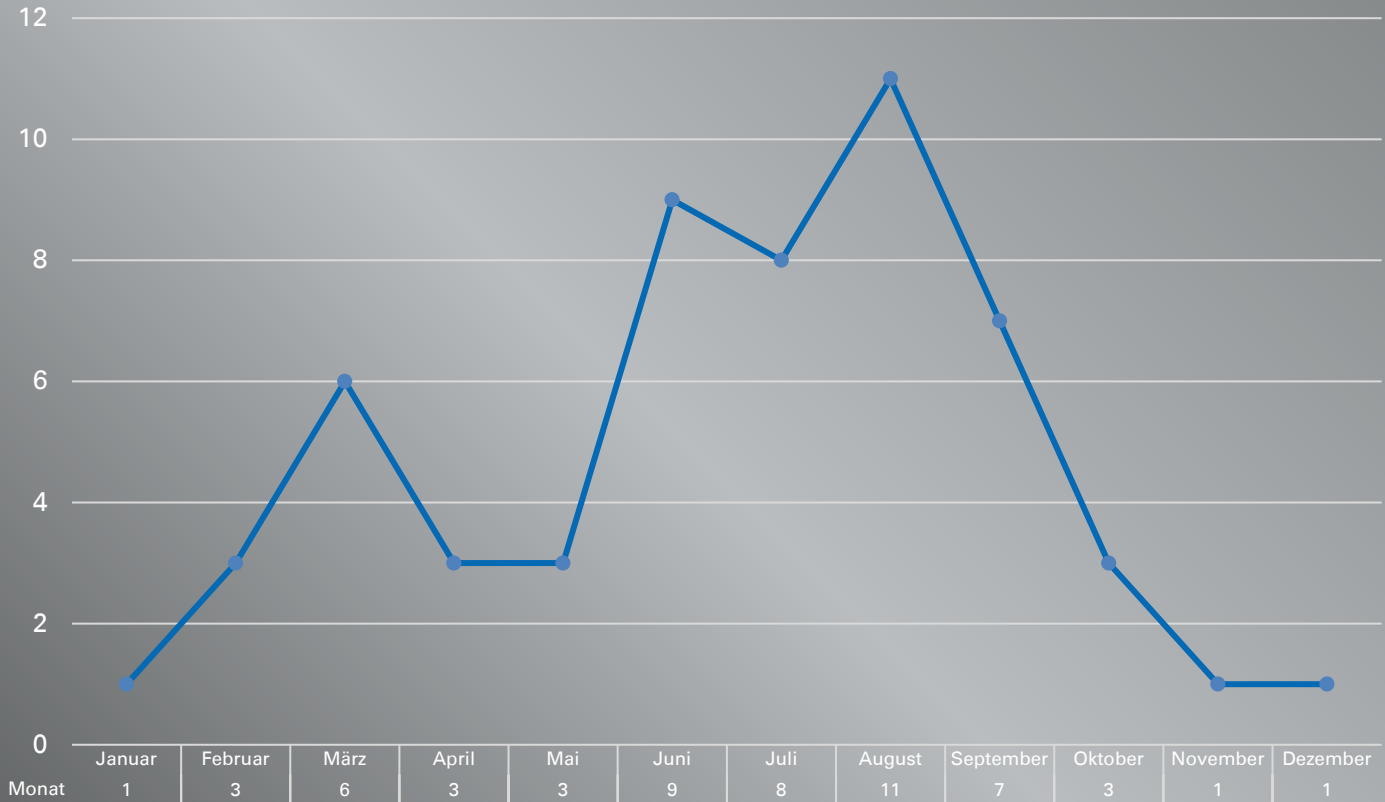

Statistik Ertrinken 2022 Nordrhein-Westfalen

Todesfälle insgesamt: 56

Monate

Geschlecht

Altersgruppen

Gewässer