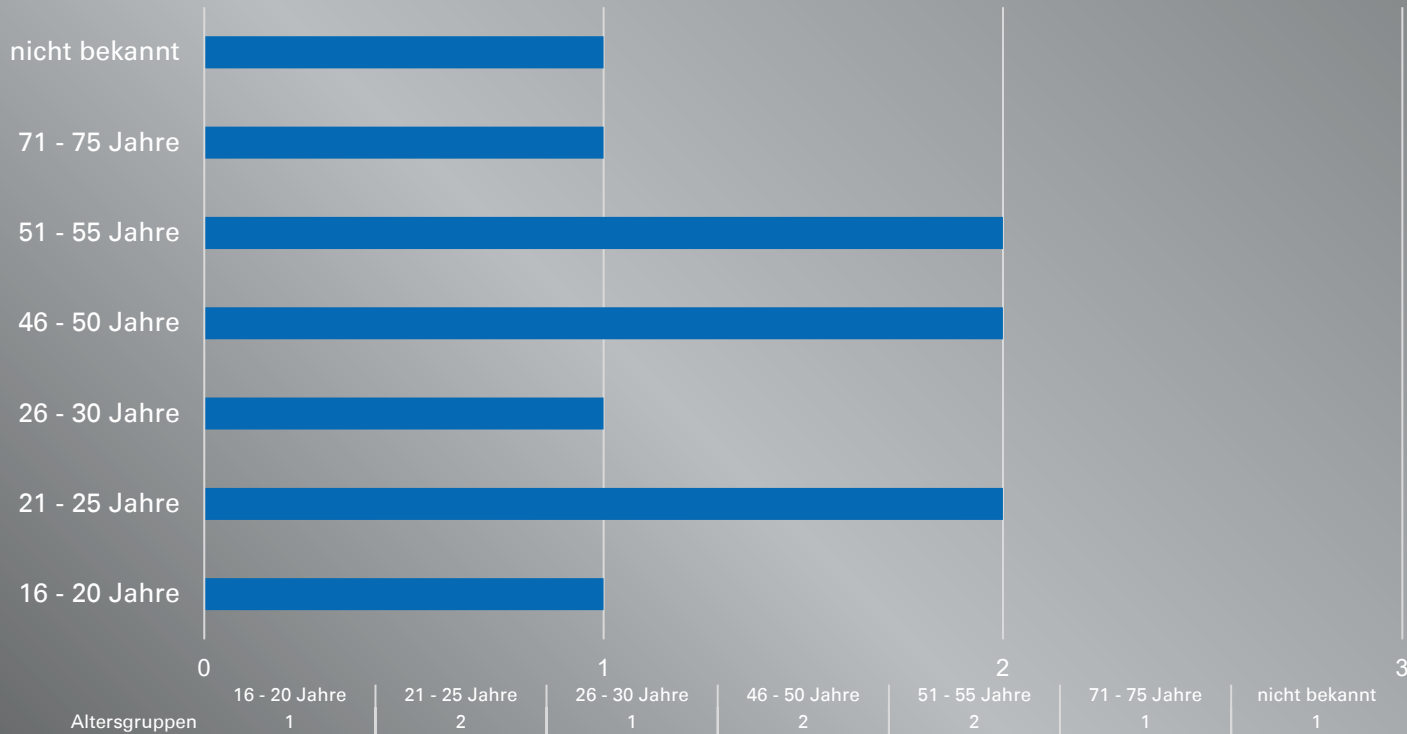

# Statistik Ertrinken 2022

## Rheinland-Pfalz

Todesfälle insgesamt: 10

# Monate

# Altersgruppen