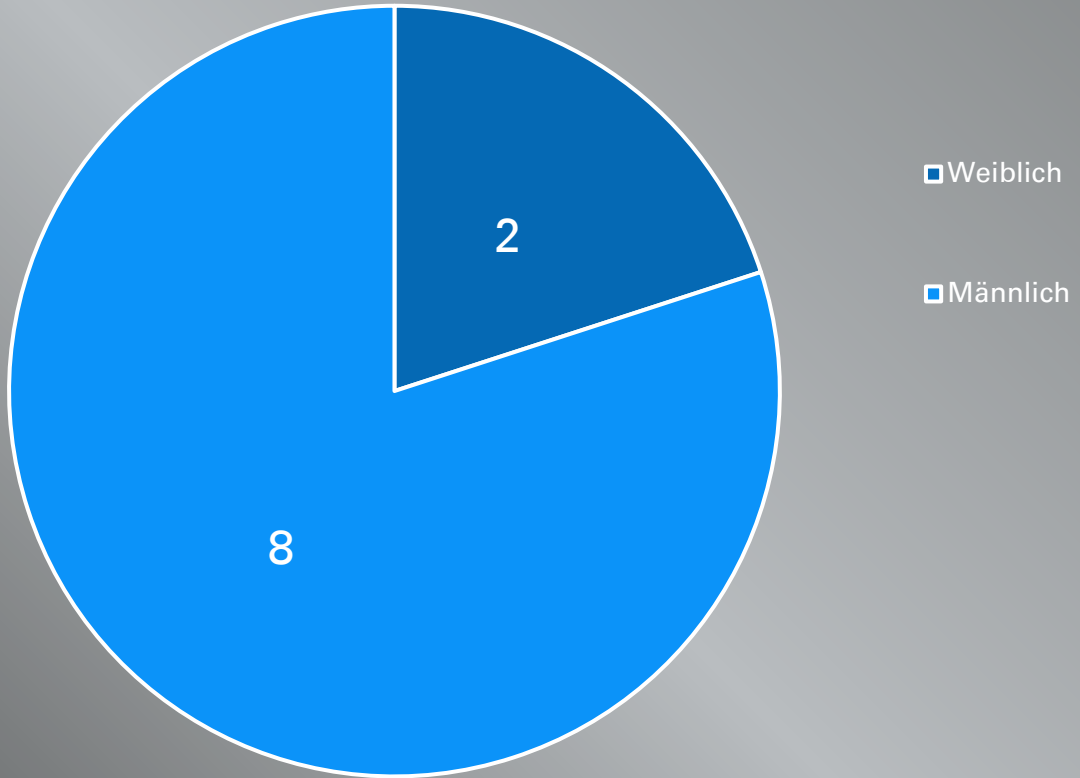

Geschlecht