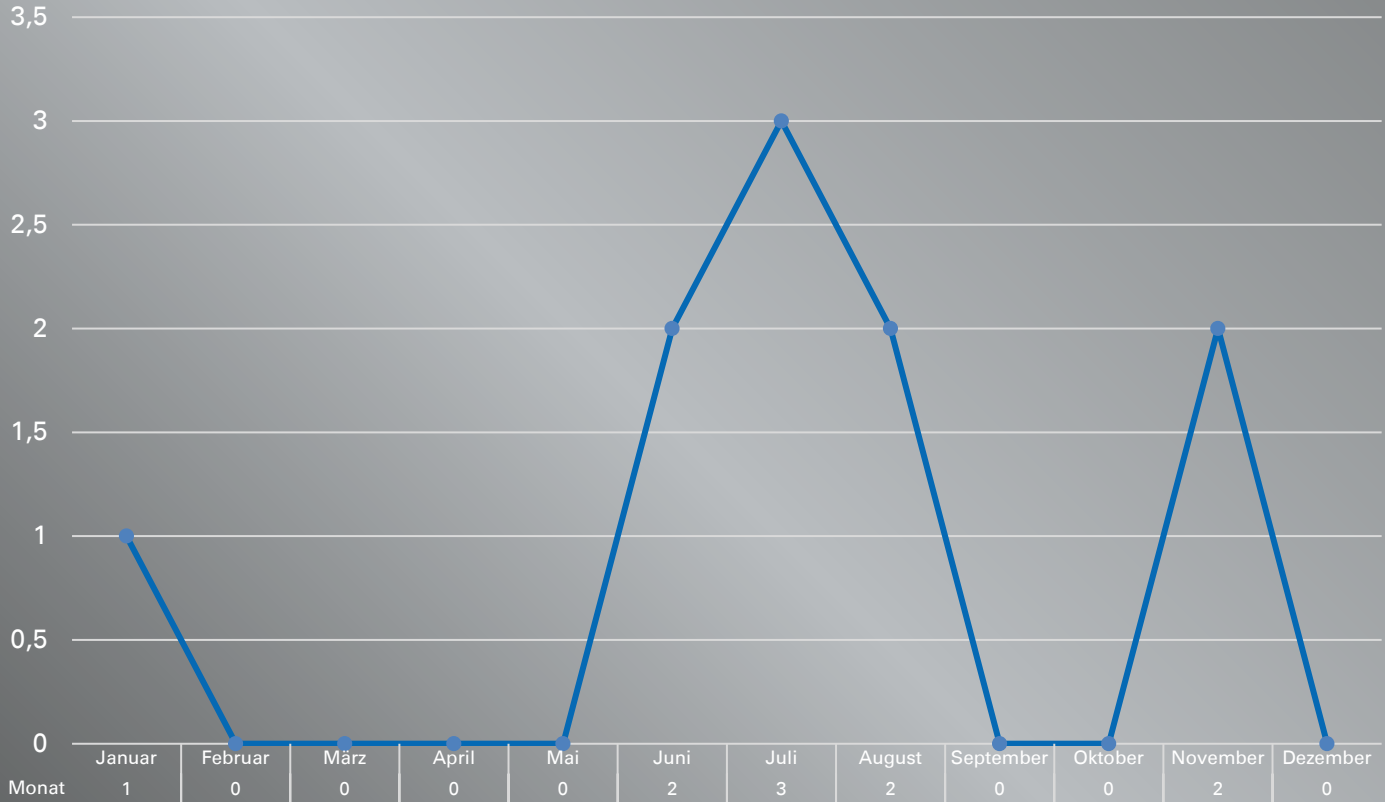

# Statistik Ertrinken 2022

## Rheinland-Pfalz

Todesfälle insgesamt: 10

# Monate