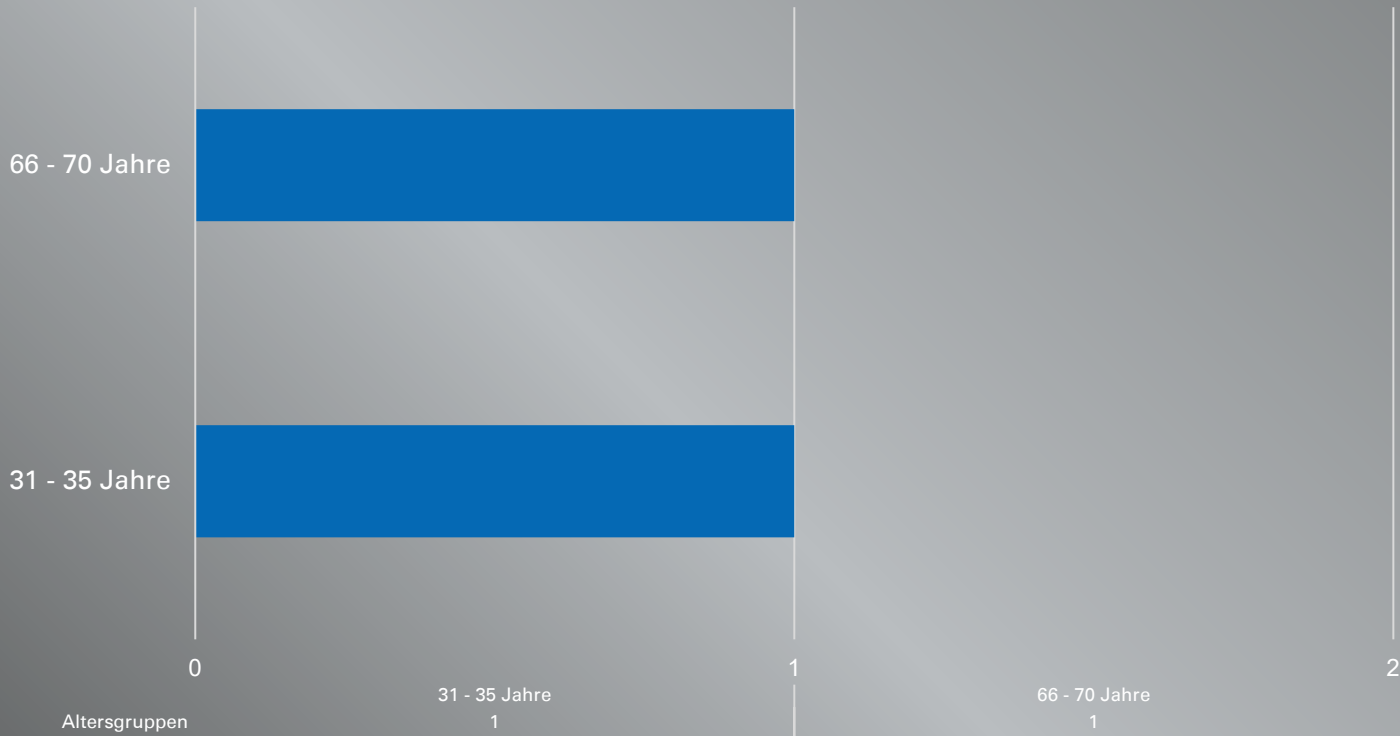

# Statistik Ertrinken 2022 Saarland

Todesfälle insgesamt: 2

# Monate

# Geschlecht

■ Männlich

# Altersgruppen