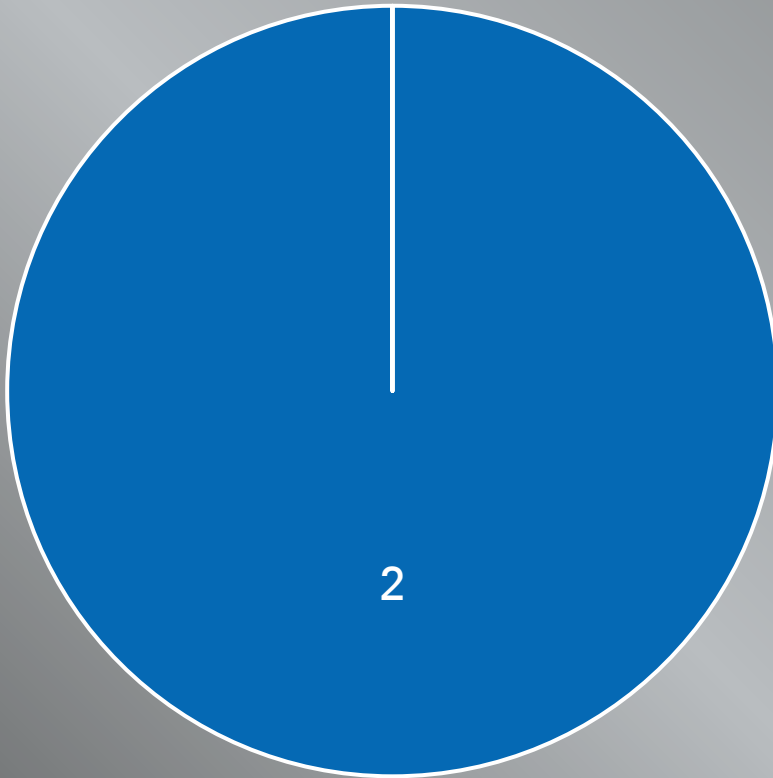

Geschlecht

■ Männlich