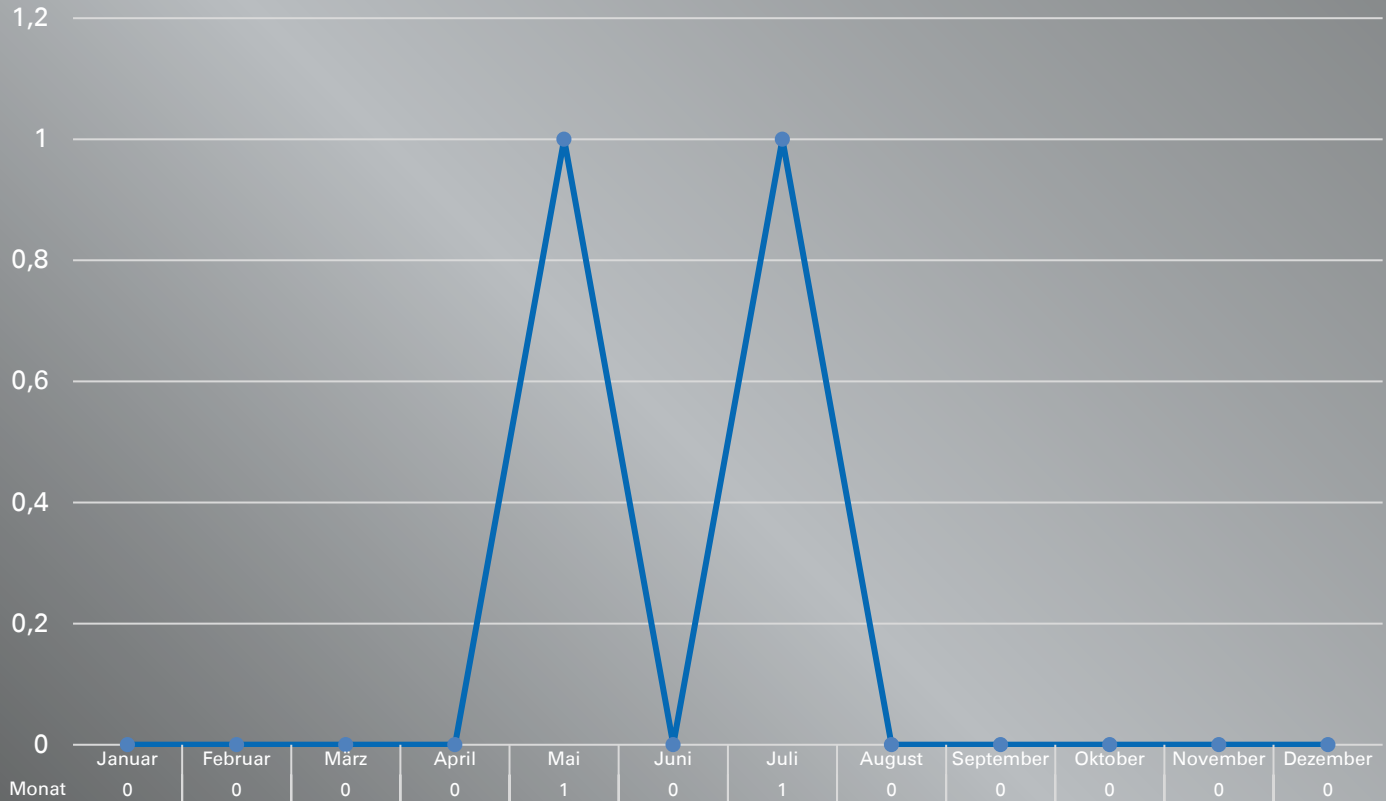

# Statistik Ertrinken 2022 Saarland

Todesfälle insgesamt: 2

# Monate

# Altersgruppen

# Gewässer