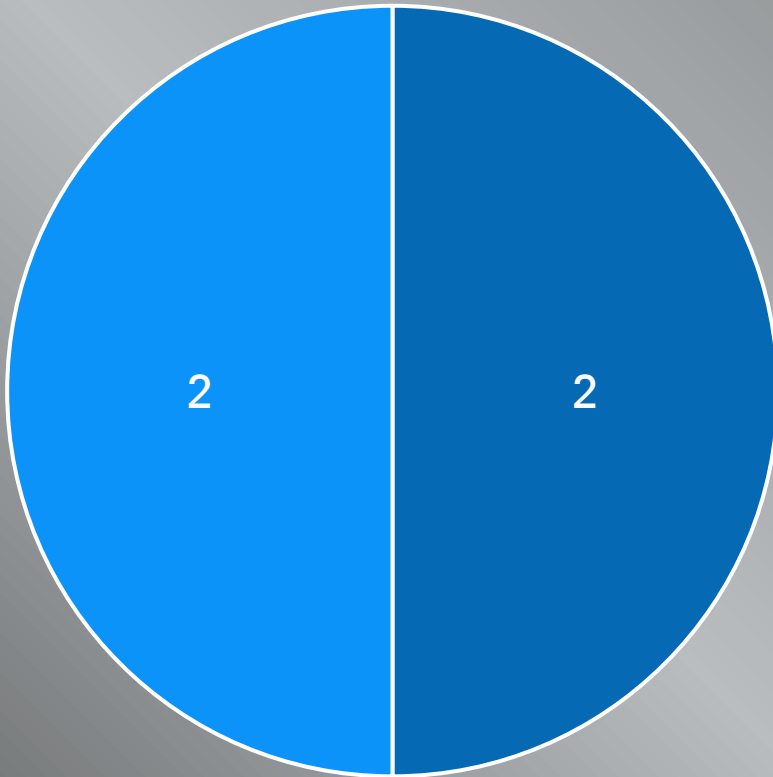

Sommerbilanz (Stand: 10. September)

Statistik Ertrinken 2023

Rheinland-Pfalz

Todesfälle insgesamt: 4 (8)*

*Vergleichszeitraum 2022 in Klammern

Monate

Geschlecht

□ Weiblich

□ Männlich

Altersgruppen

Gewässer