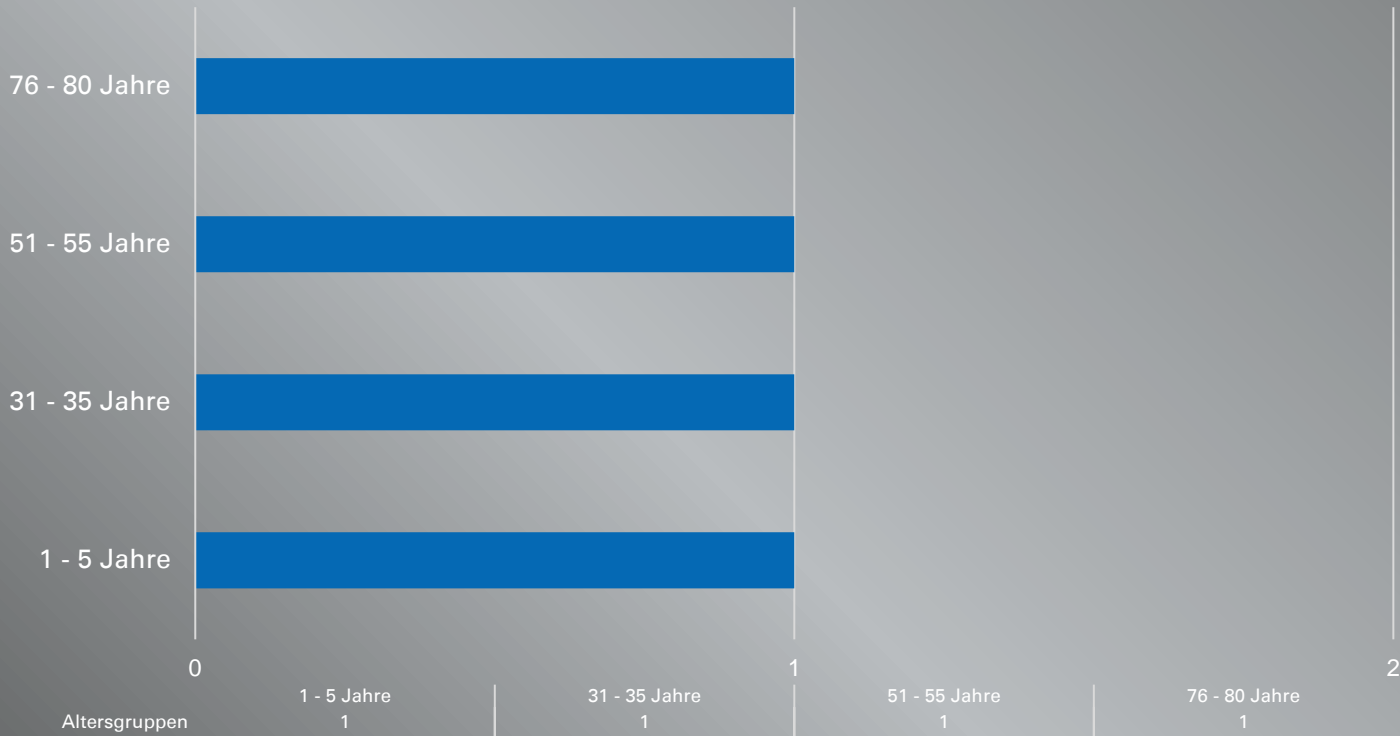

Sommerbilanz (Stand: 10. September)

Statistik Ertrinken 2023

Rheinland-Pfalz

Todesfälle insgesamt: 4 (8)*

*Vergleichszeitraum 2022 in Klammern

Monate

Geschlecht

□ Weiblich

□ Männlich

Altersgruppen

Gewässer