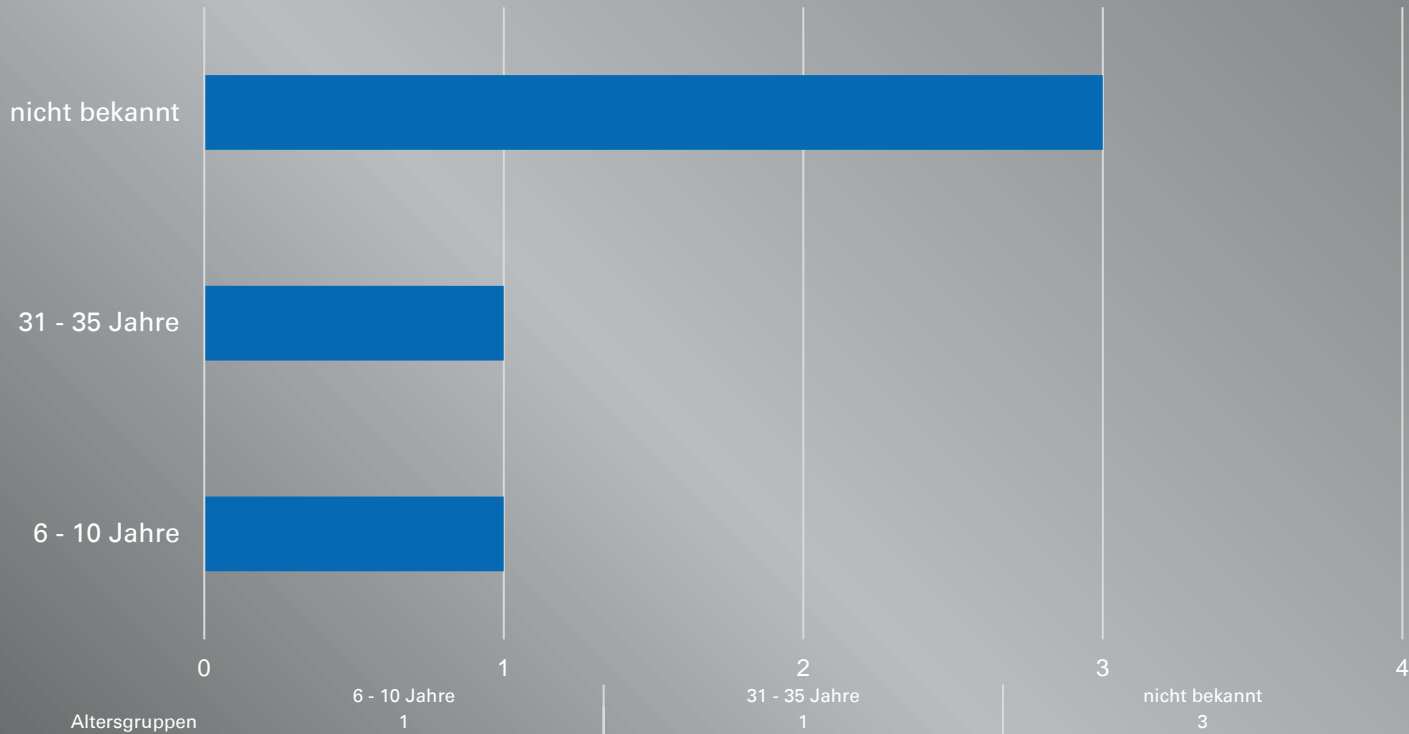

Sommerbilanz (Stand: 10. September)

Statistik Ertrinken 2023

Saarland

Todesfälle insgesamt: 5 (2)*

*Vergleichszeitraum 2022 in Klammern

Monate

Geschlecht

■ Männlich

■ nicht
bekannt

Altersgruppen

Gewässer