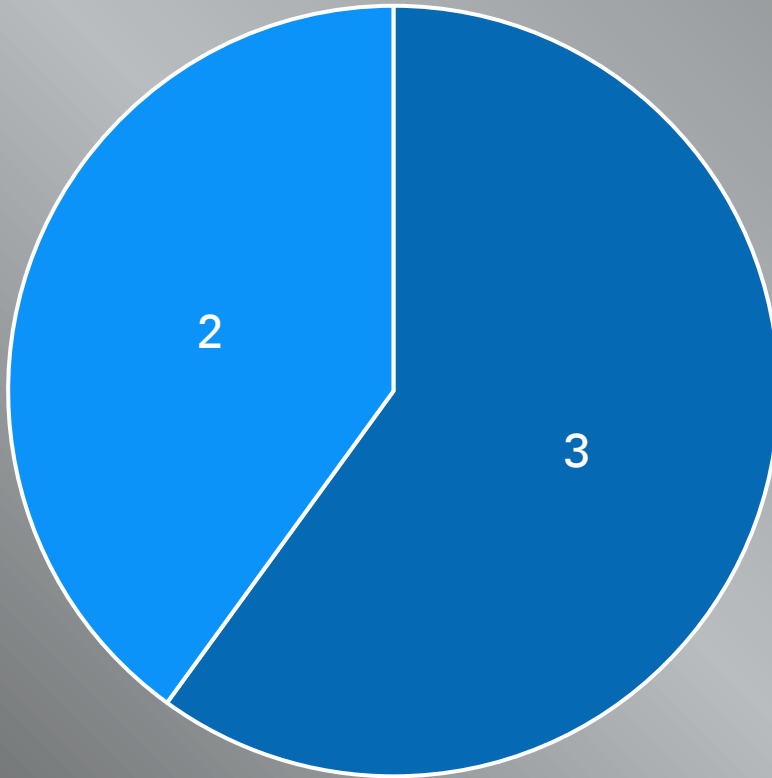

Sommerbilanz (Stand: 10. September)

Statistik Ertrinken 2023

Saarland

Todesfälle insgesamt: 5 (2)*

*Vergleichszeitraum 2022 in Klammern

Monate

Geschlecht

■ Männlich

■ nicht
bekannt

Altersgruppen

Gewässer