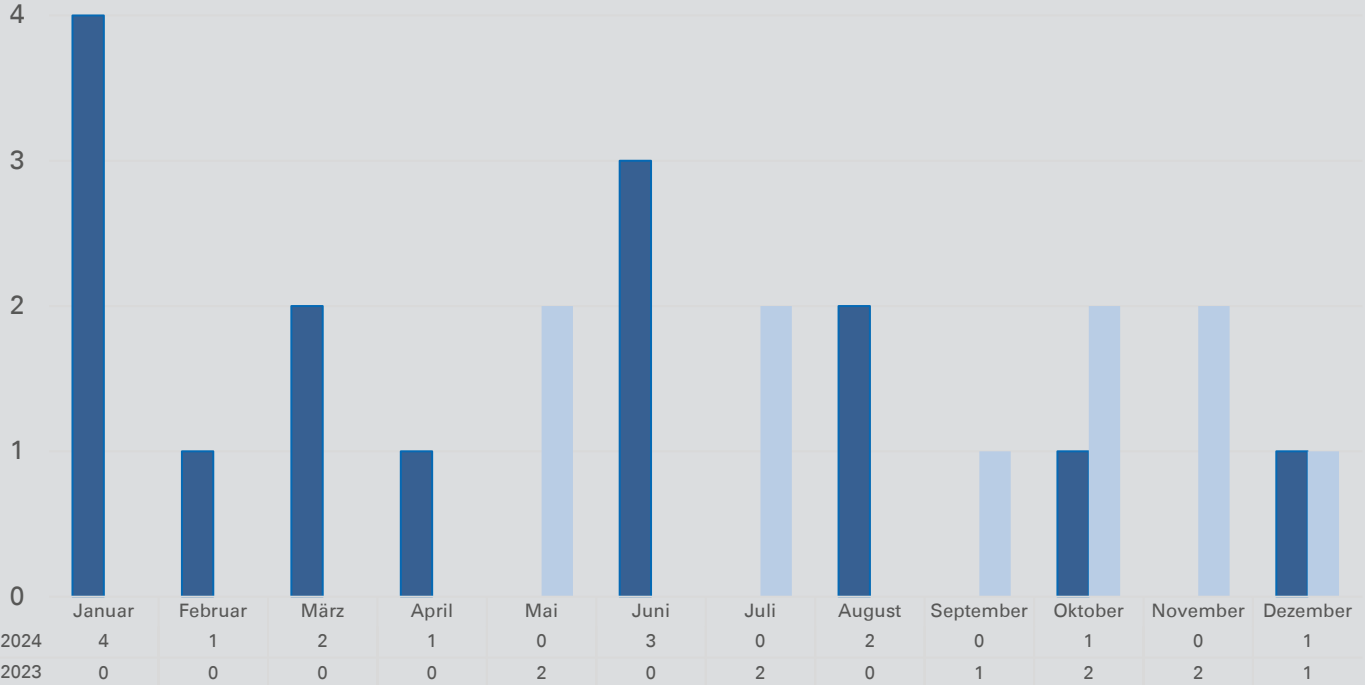

# Ertrinken 2024 Rheinland-Pfalz (Jahresbilanz)

Todesfälle insgesamt: 15 (10)\*

\*Vergleichszeitraum 2023 in Klammern

# Monate

5  
4  
3  
2  
1  
0

■ 2024 ■ 2023

# Gewässer

# Altersgruppen

■ 2024 ■ 2023