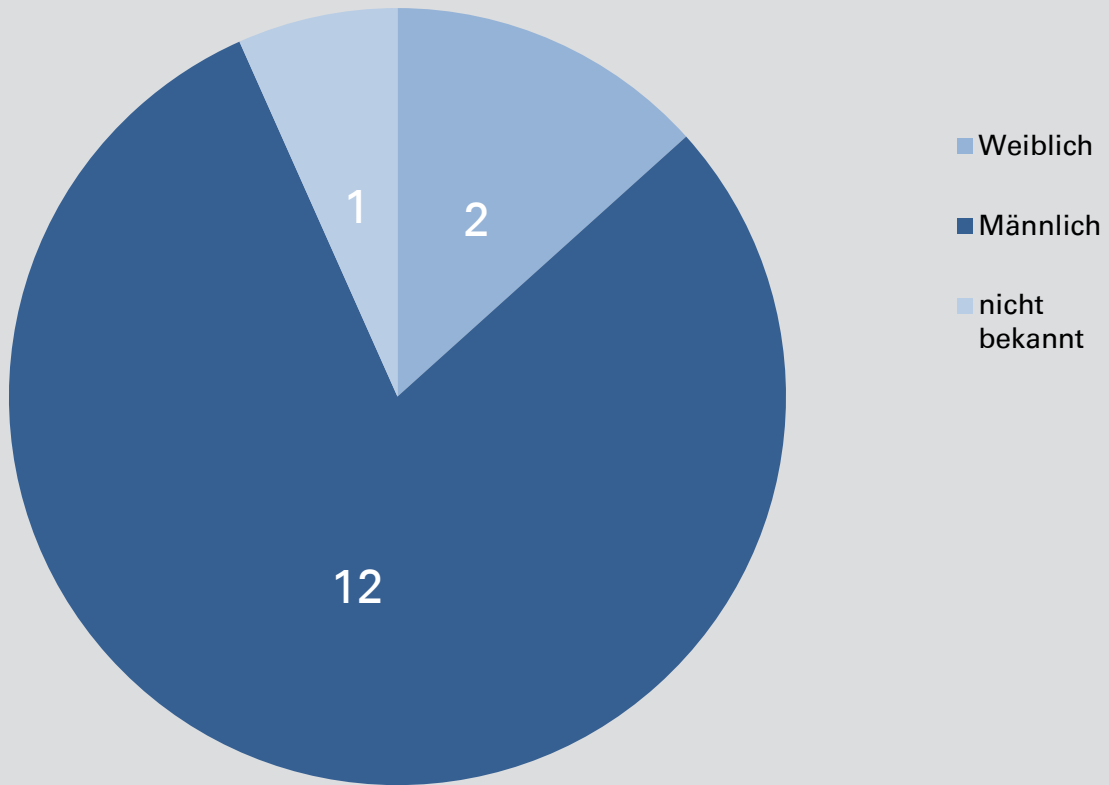

# Ertrinken 2024 Rheinland-Pfalz (Jahresbilanz)

Todesfälle insgesamt: 15 (10)\*

\*Vergleichszeitraum 2023 in Klammern

# Monate

5  
4  
3  
2  
1  
0

■ 2024 ■ 2023

# Geschlecht

# Altersgruppen

■ 2024 ■ 2023