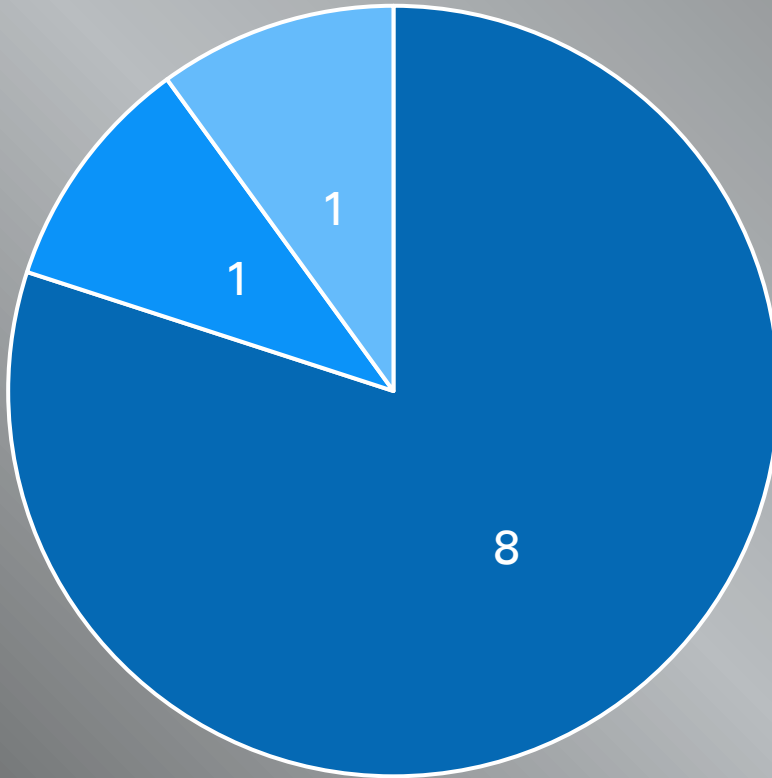

Ertrinken 2024 Hamburg (Zwischenbilanz)

Todesfälle insgesamt: 10 (10)*

*Vergleichszeitraum 2023 in Klammern

Monate

Geschlecht

■ Männlich

■ Weiblich

■ nicht
bekannt

Altersgruppen

Gewässer