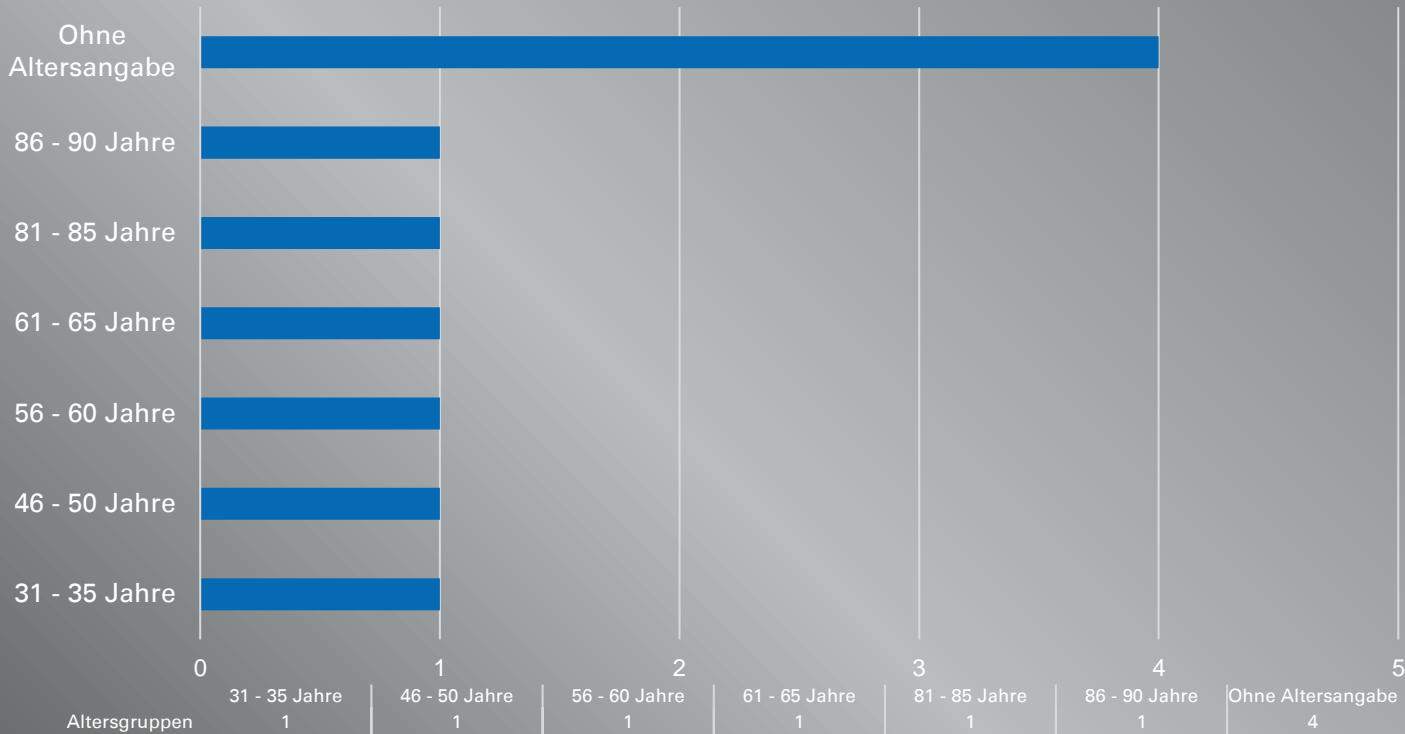

Ertrinken 2024 Hamburg (Zwischenbilanz)

Todesfälle insgesamt: 10 (10)*

*Vergleichszeitraum 2023 in Klammern

Monate

Geschlecht

■ Männlich

■ Weiblich

■ nicht
bekannt

Altersgruppen

Gewässer