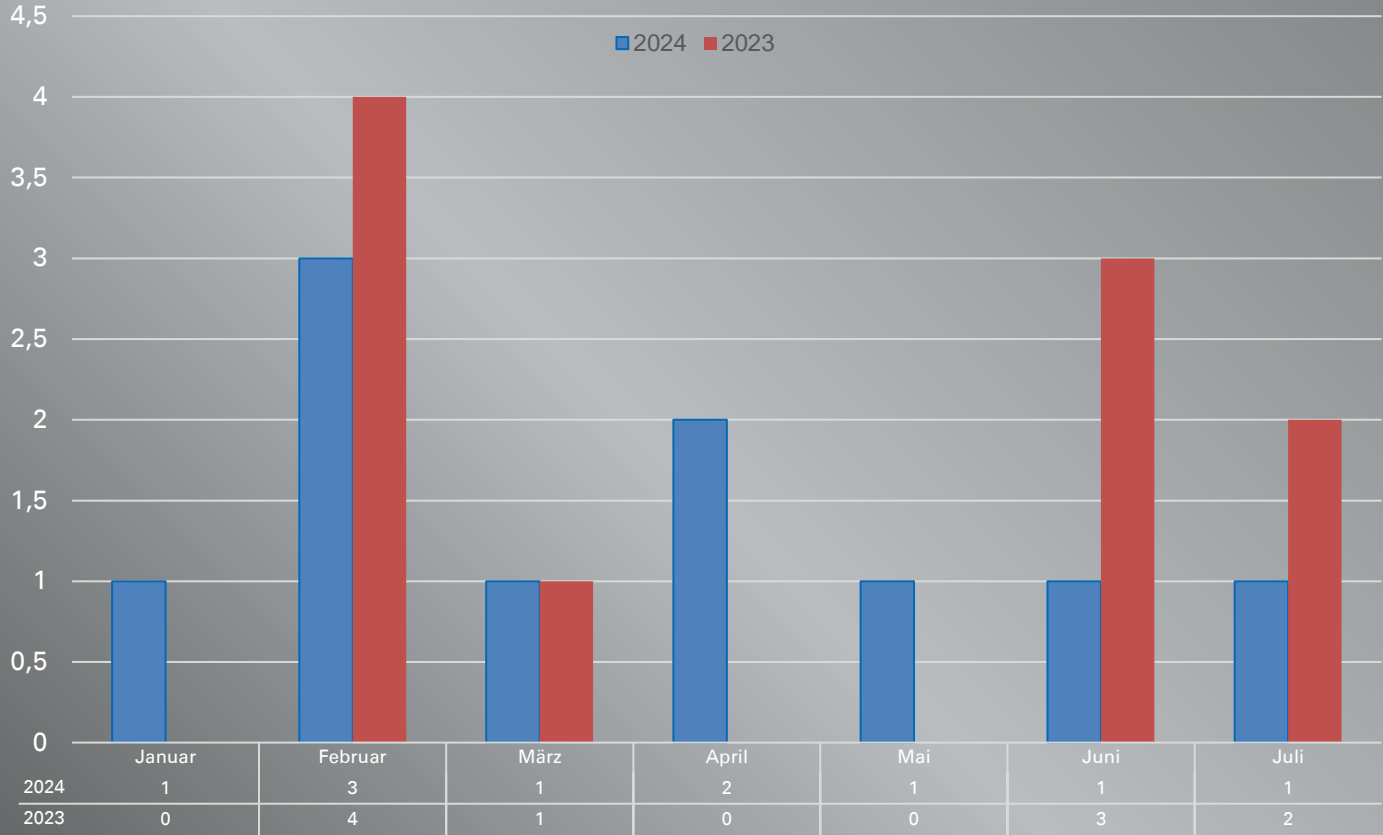

Ertrinken 2024 Hamburg (Zwischenbilanz)

Todesfälle insgesamt: 10 (10)*

*Vergleichszeitraum 2023 in Klammern

Monate

Geschlecht

■ Männlich

■ Weiblich

■ nicht
bekannt

Altersgruppen

Gewässer