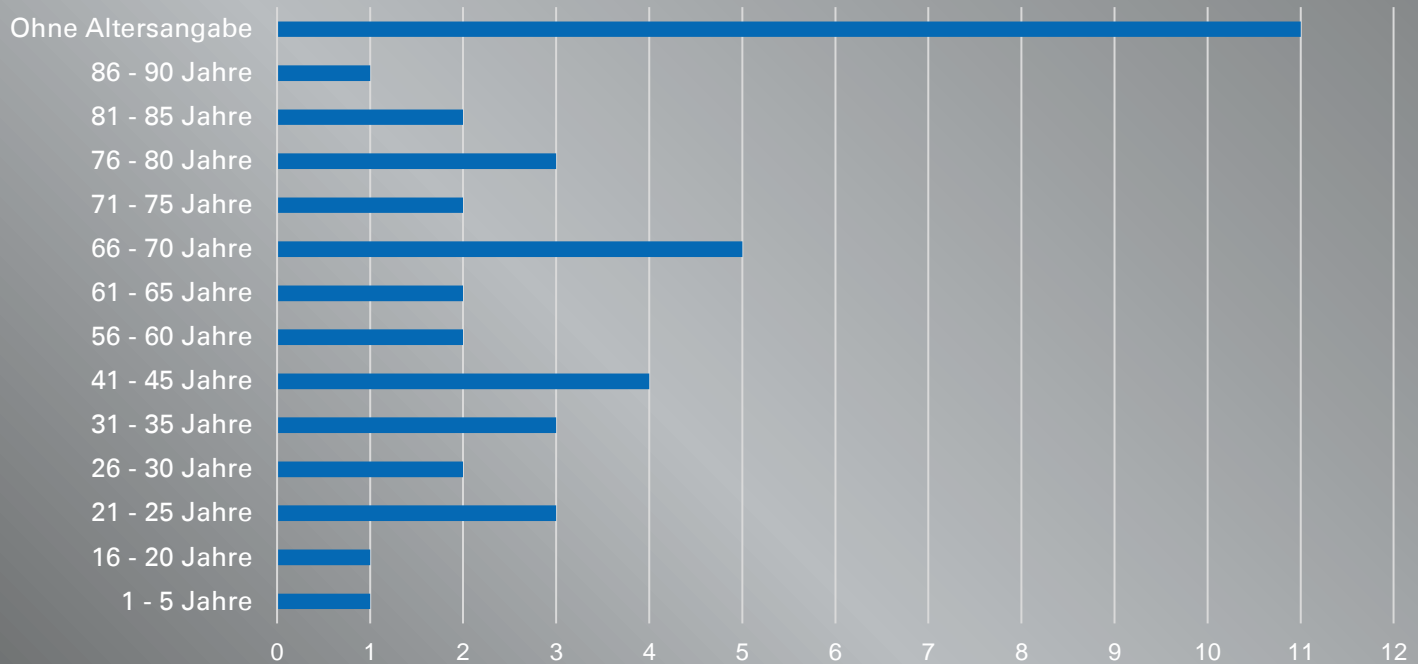

Ertrinken 2024 Nordrhein-Westfalen (Zwischenbilanz)

Todesfälle insgesamt: 42 (37)*

*Vergleichszeitraum 2023 in Klammern

Monate

Geschlecht

Altersgruppen

Altersgruppen	1 - 5 Jahre	16 - 20 Jahre	21 - 25 Jahre	26 - 30 Jahre	31 - 35 Jahre	41 - 45 Jahre	56 - 60 Jahre	61 - 65 Jahre	66 - 70 Jahre	71 - 75 Jahre	76 - 80 Jahre	81 - 85 Jahre	86 - 90 Jahre	Ohne Altersangabe
	1	1	3	2	3	4	2	2	5	2	3	2	1	11

Gewässer