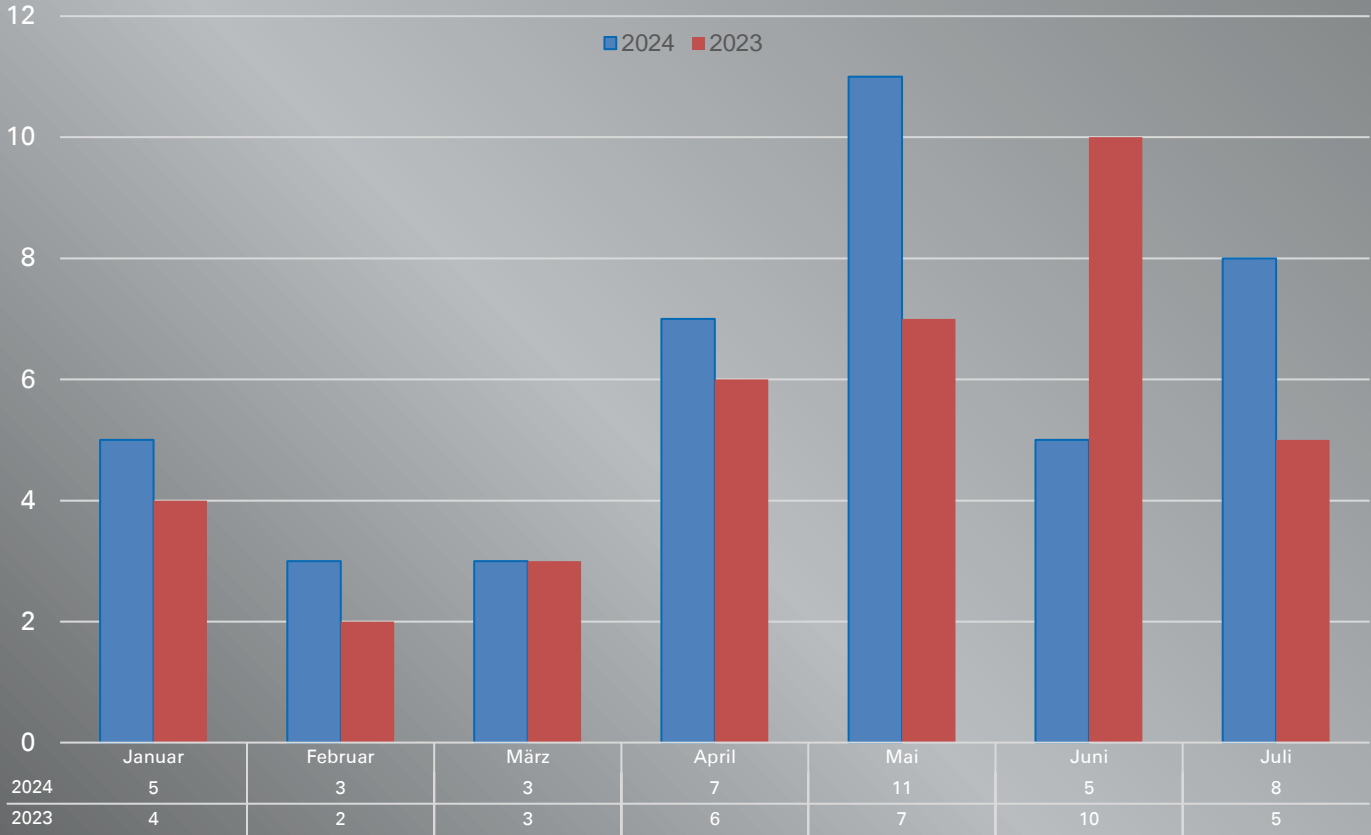

Ertrinken 2024 Nordrhein-Westfalen (Zwischenbilanz)

Todesfälle insgesamt: 42 (37)*

*Vergleichszeitraum 2023 in Klammern

Monate

Geschlecht

Altersgruppen

Altersgruppen	1 - 5 Jahre	16 - 20 Jahre	21 - 25 Jahre	26 - 30 Jahre	31 - 35 Jahre	41 - 45 Jahre	56 - 60 Jahre	61 - 65 Jahre	66 - 70 Jahre	71 - 75 Jahre	76 - 80 Jahre	81 - 85 Jahre	86 - 90 Jahre	Ohne Altersangabe
	1	1	3	2	3	4	2	2	5	2	3	2	1	11

Gewässer