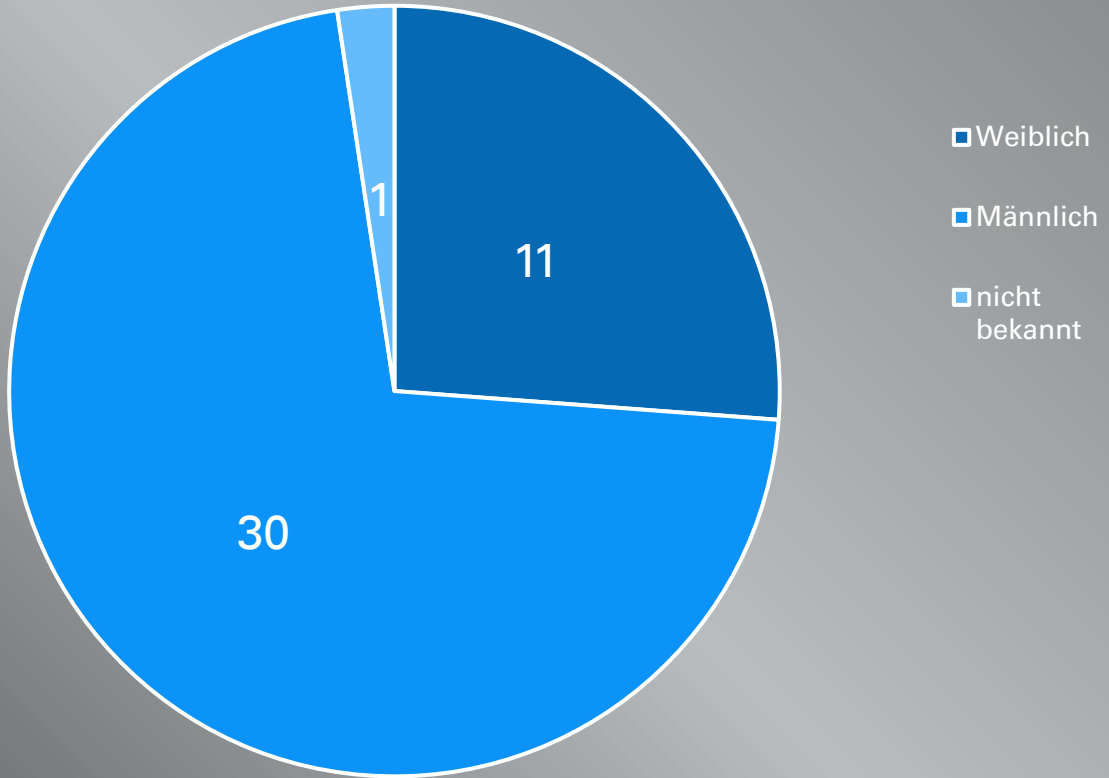

Ertrinken 2024 Nordrhein-Westfalen (Zwischenbilanz)

Todesfälle insgesamt: 42 (37)*

*Vergleichszeitraum 2023 in Klammern

Monate

Geschlecht

Altersgruppen

Altersgruppen	1 - 5 Jahre	16 - 20 Jahre	21 - 25 Jahre	26 - 30 Jahre	31 - 35 Jahre	41 - 45 Jahre	56 - 60 Jahre	61 - 65 Jahre	66 - 70 Jahre	71 - 75 Jahre	76 - 80 Jahre	81 - 85 Jahre	86 - 90 Jahre	Ohne Altersangabe
	1	1	3	2	3	4	2	2	5	2	3	2	1	11

Gewässer