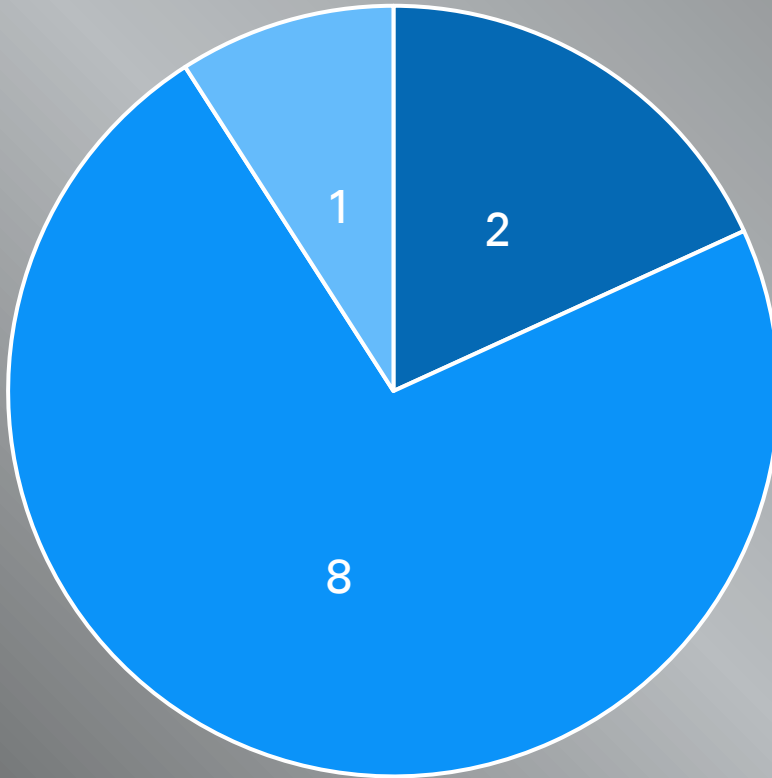

Ertrinken 2024 Rheinland-Pfalz (Zwischenbilanz)

Todesfälle insgesamt: 11 (4)*

*Vergleichszeitraum 2023 in Klammern

Monate

Geschlecht

- Weiblich
- Männlich
- nicht bekannt

Altersgruppen

Gewässer