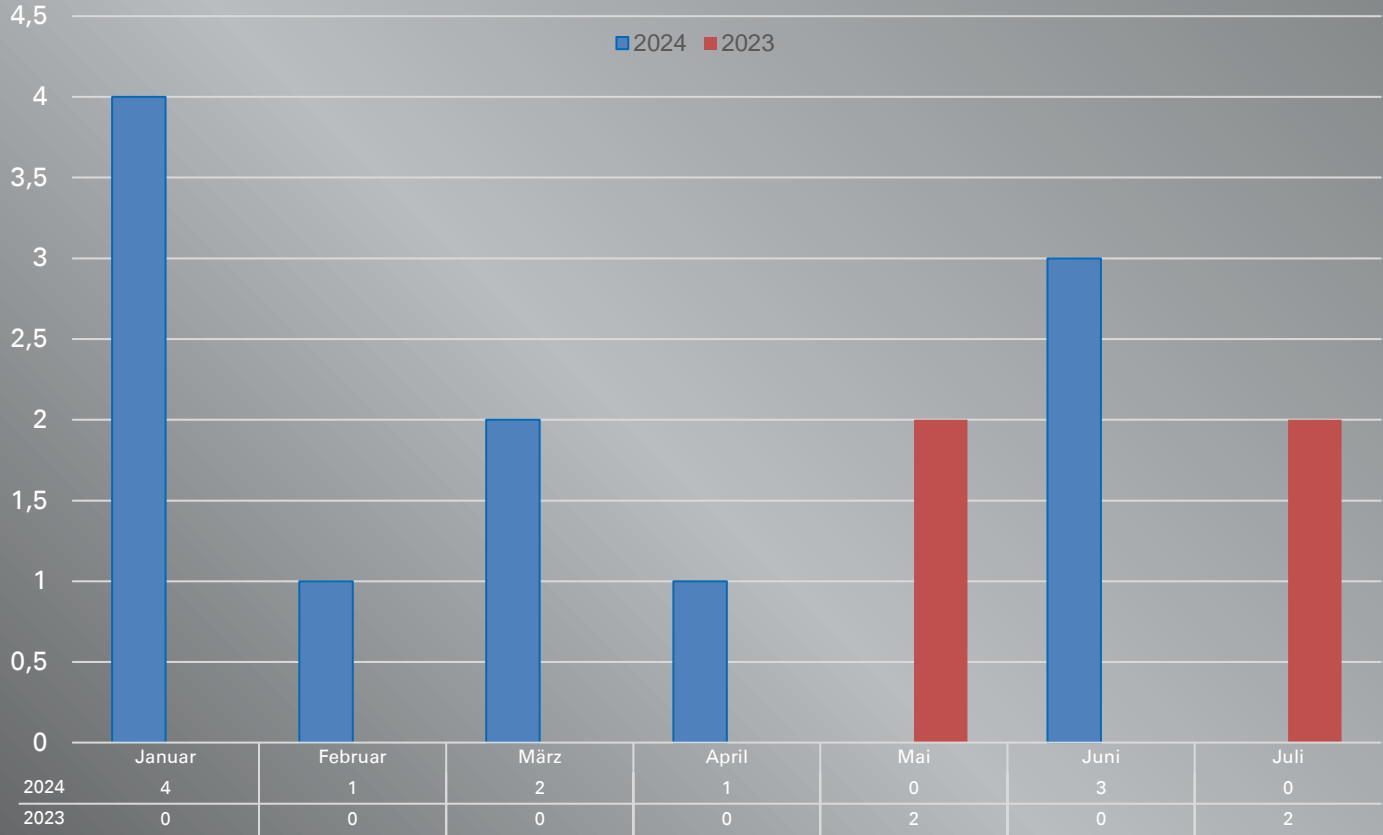

Ertrinken 2024 Rheinland-Pfalz (Zwischenbilanz)

Todesfälle insgesamt: 11 (4)*

*Vergleichszeitraum 2023 in Klammern

Monate

Geschlecht

- Weiblich
- Männlich
- nicht bekannt

Altersgruppen

Gewässer