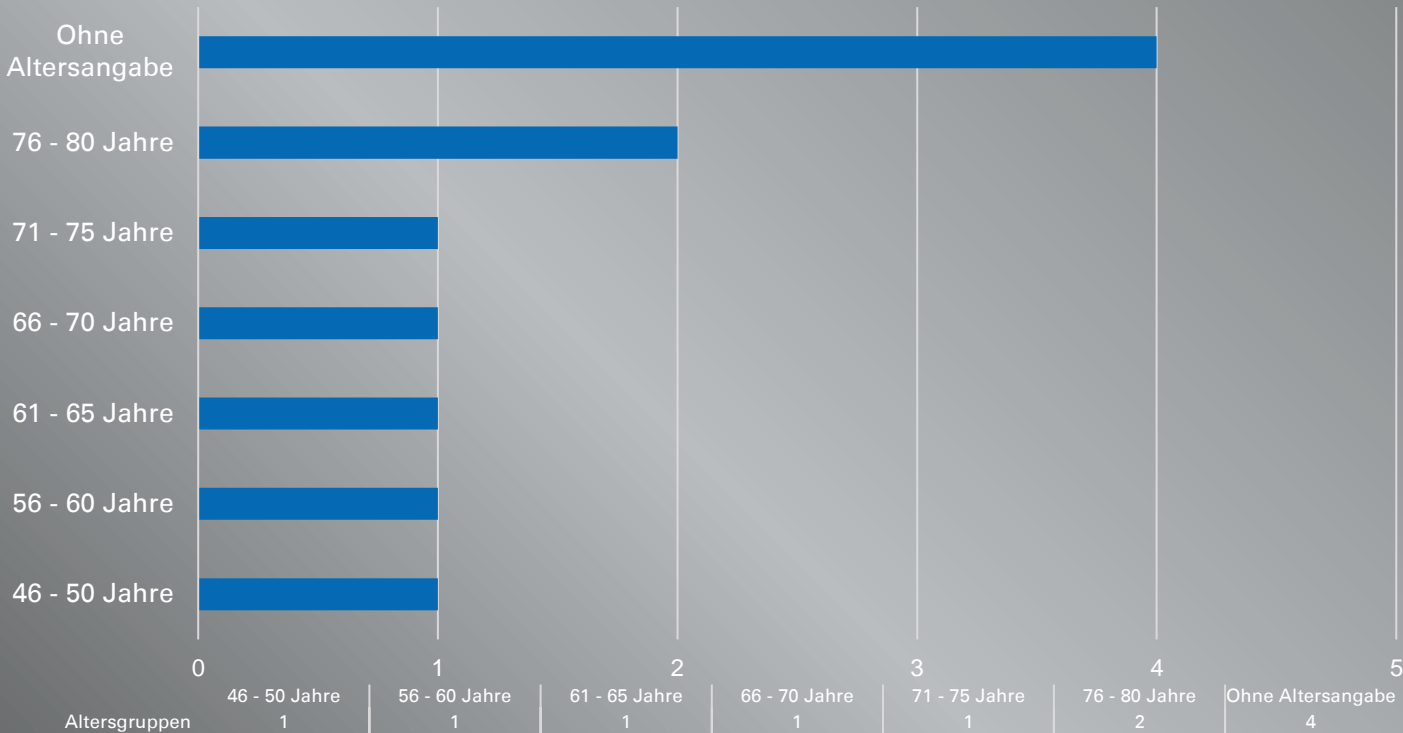

Ertrinken 2024 Rheinland-Pfalz (Zwischenbilanz)

Todesfälle insgesamt: 11 (4)*

*Vergleichszeitraum 2023 in Klammern

Monate

Geschlecht

- Weiblich
- Männlich
- nicht bekannt

Altersgruppen

Gewässer