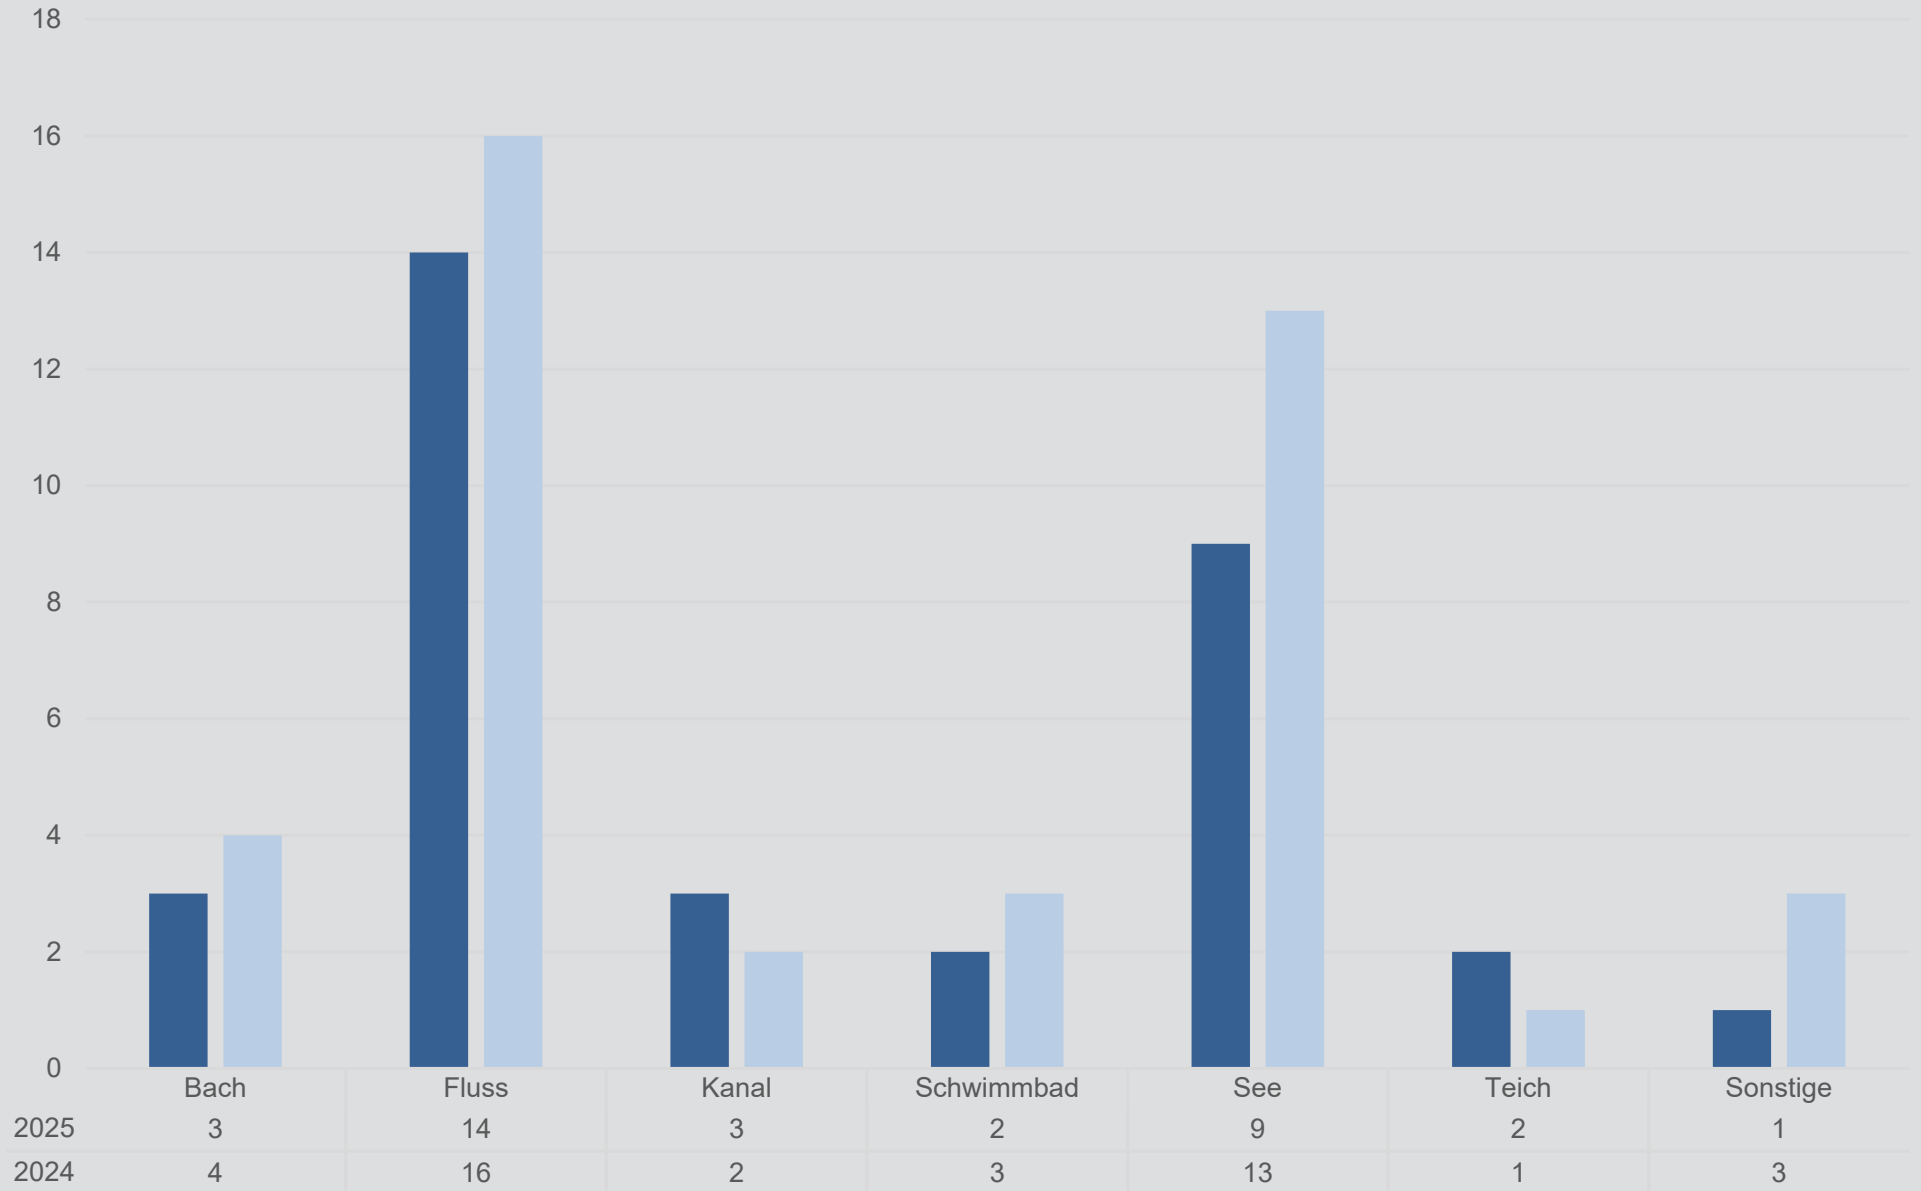

Ertrinken 2025 Nordrhein-Westfalen (Zwischenbilanz)

Todesfälle insgesamt: 34 (42)*

*Vergleichszeitraum 2024 in Klammern, Stand: 31.07.

Monate

Gewässer

■ 2025 ■ 2024

Geschlecht

- Weiblich
- Männlich
- nicht bekannt

Altersgruppen

■ 2025 ■ 2024