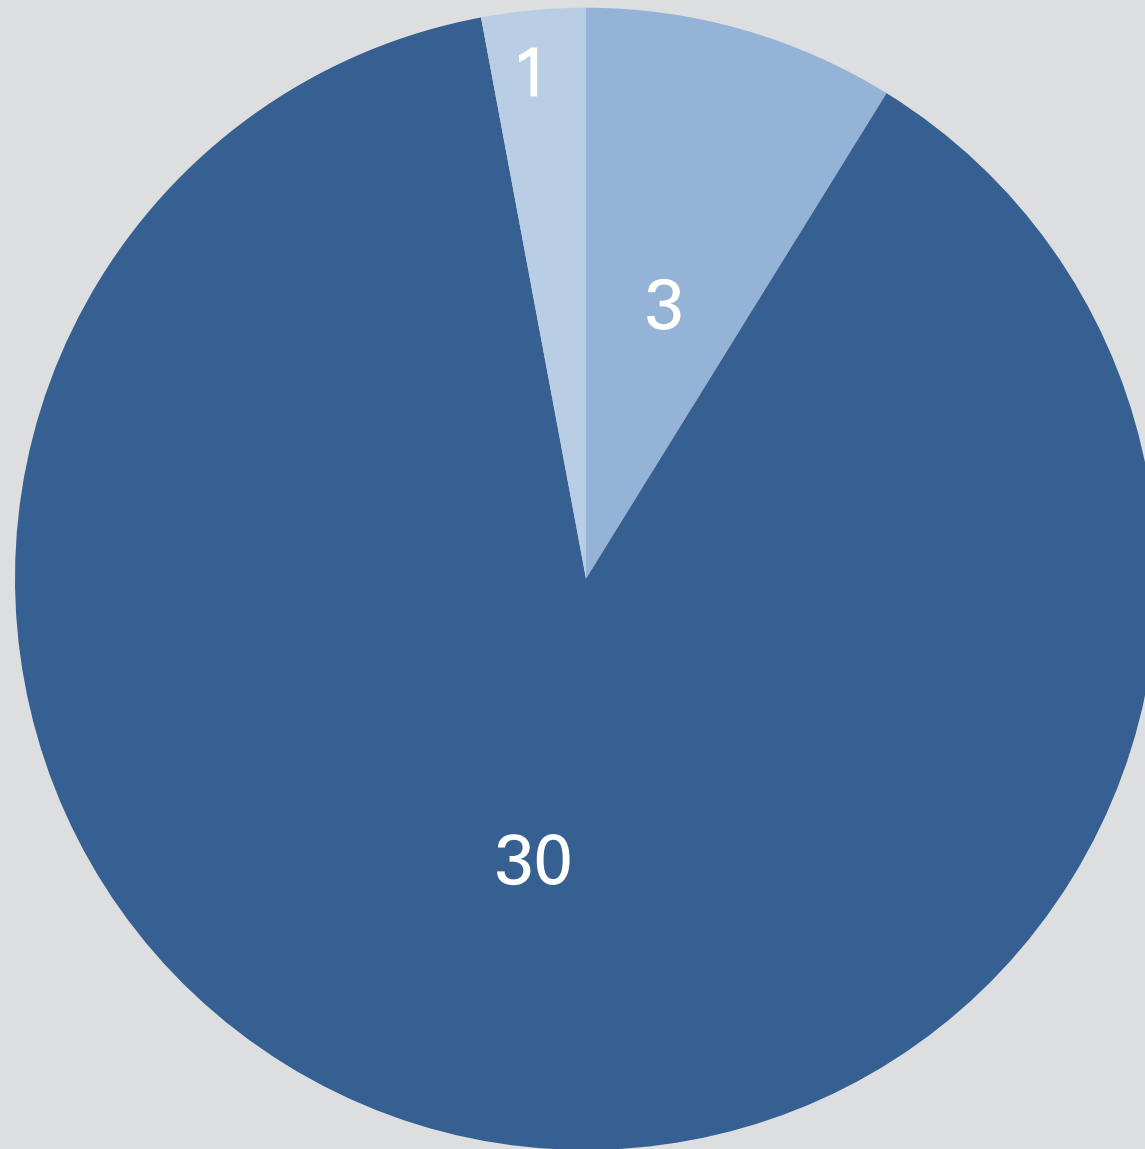

Ertrinken 2025 Nordrhein-Westfalen (Zwischenbilanz)

Todesfälle insgesamt: 34 (42)*

*Vergleichszeitraum 2024 in Klammern, Stand: 31.07.

Monate

Gewässer

■ 2025 ■ 2024

Geschlecht

- Weiblich
- Männlich
- nicht bekannt

Altersgruppen

■ 2025 ■ 2024