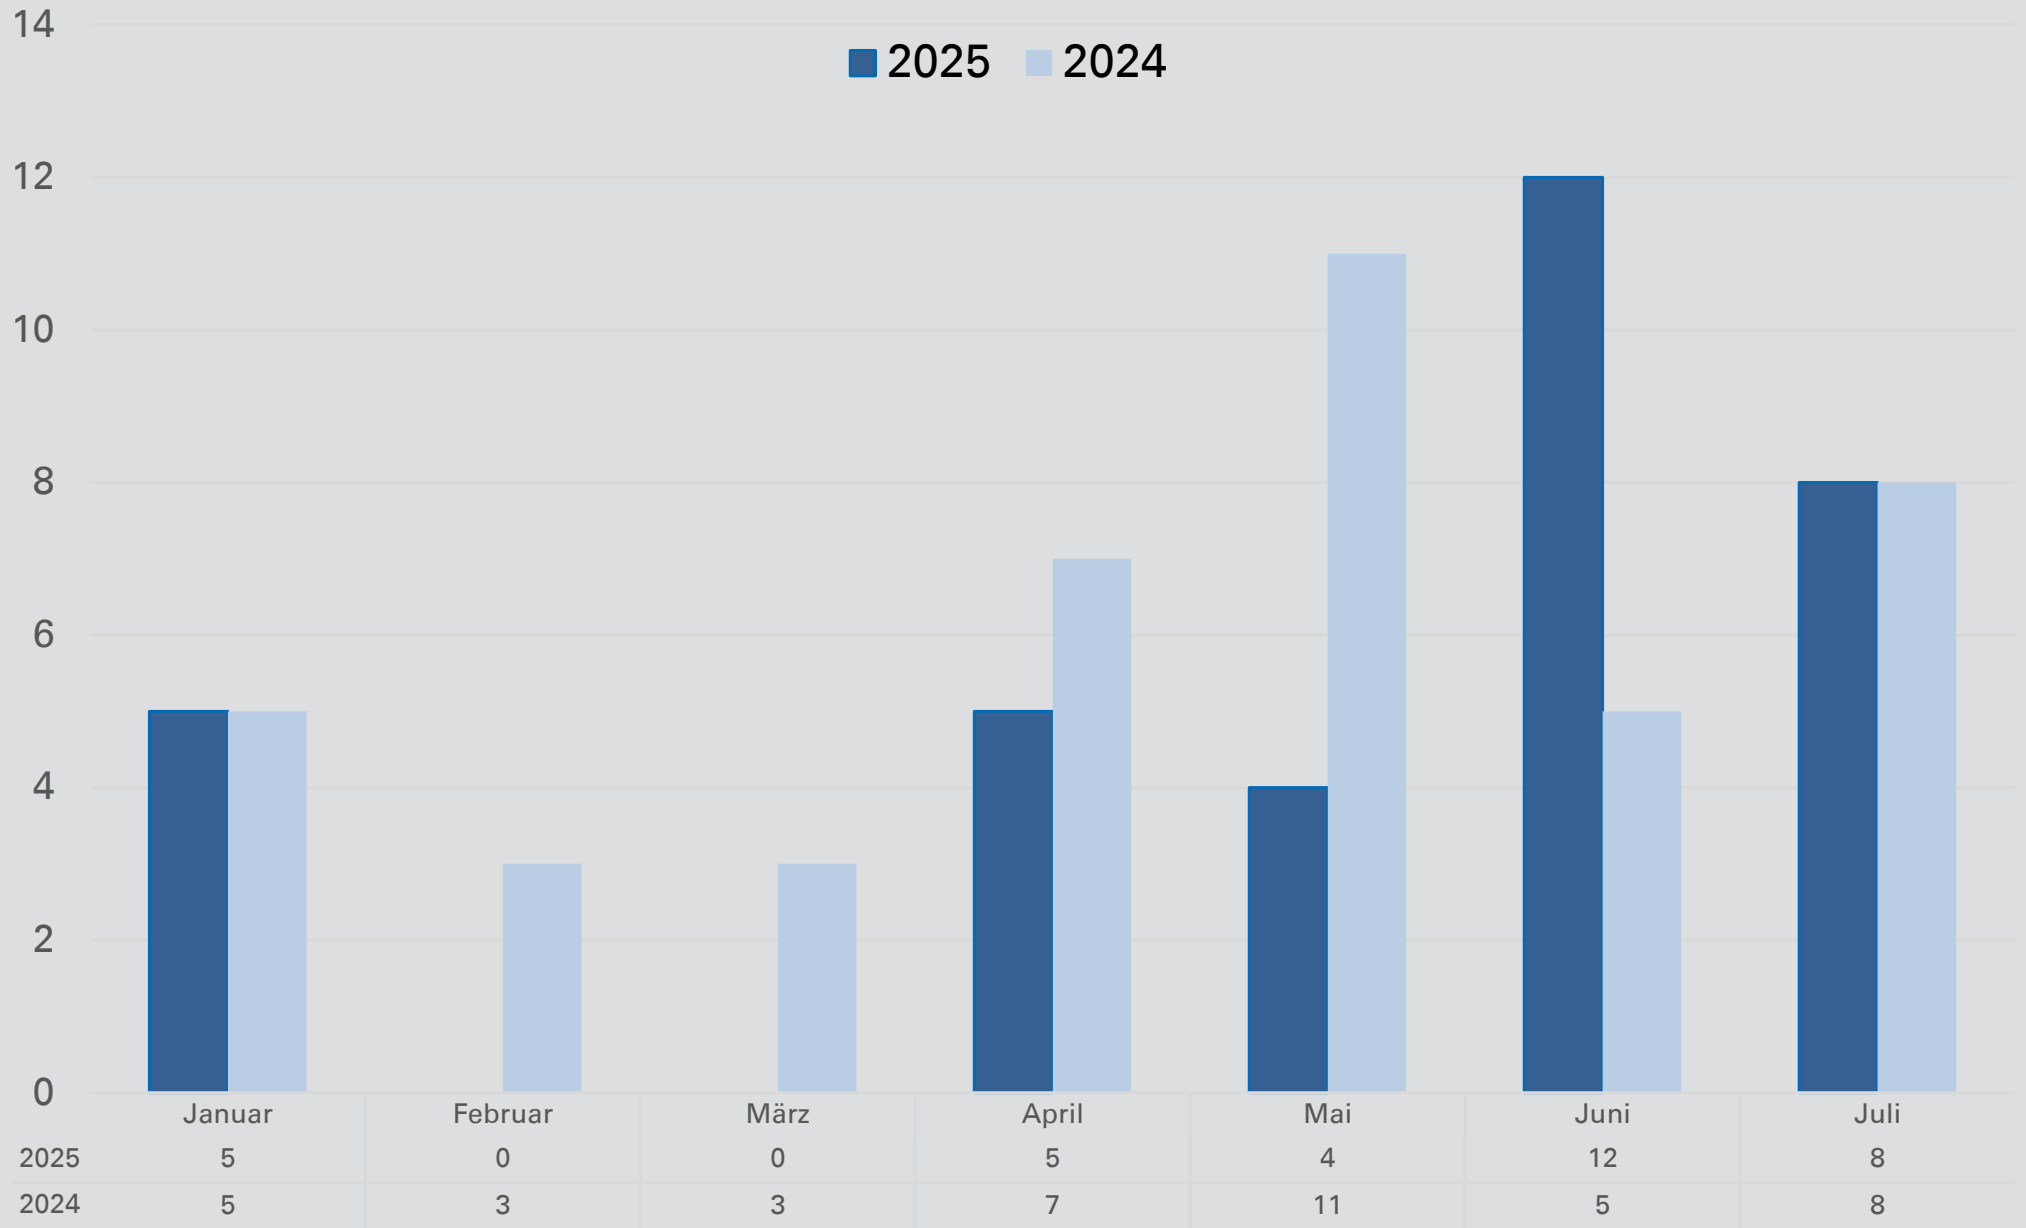

Ertrinken 2025 Nordrhein-Westfalen (Zwischenbilanz)

Todesfälle insgesamt: 34 (42)*

*Vergleichszeitraum 2024 in Klammern, Stand: 31.07.

Monate

Gewässer

■ 2025 ■ 2024

Geschlecht

- Weiblich
- Männlich
- nicht bekannt

Altersgruppen

■ 2025 ■ 2024